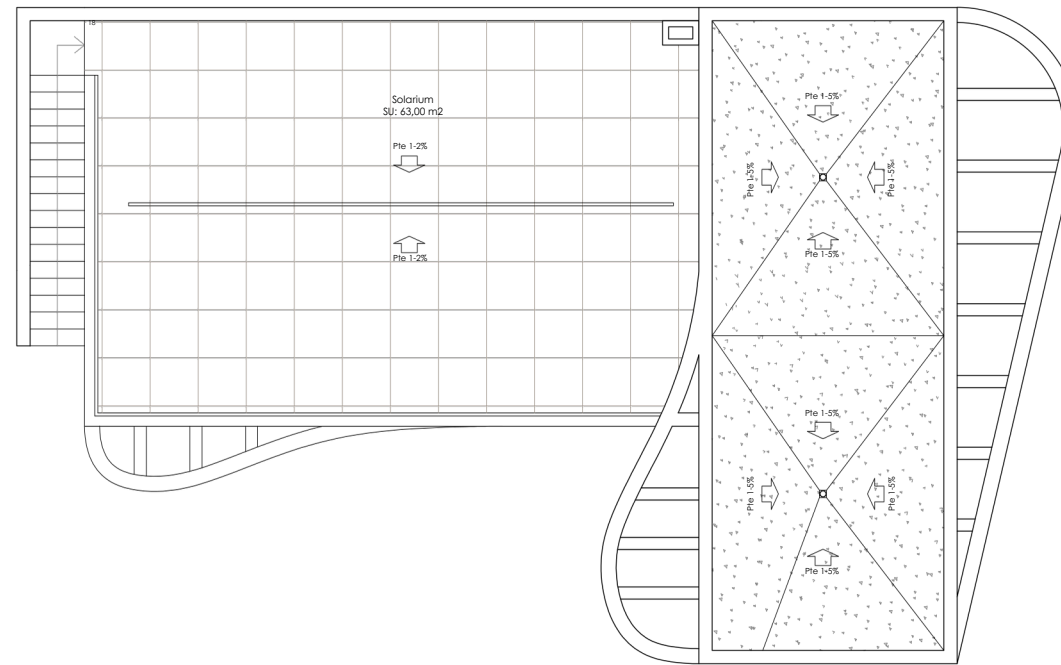

PLANTA BAJA

VIVIENDA 14		
SUPERFICIES ÚTILES		
Distribuidor	Salón-	4,20 m ²
Comedor-Cocina		39,00 m ²
Dormitorio suite 01		18,00 m ²
Dormitorio 02	Dormitorio	10,10 m ²
03	Baño 01	10,10 m ²
Baño 02		10,10 m ²
Galería	Terraza	4,50 m ²
Trastero		3,40 m ²
		2,40 m ²
		9,00 m ²
		32,70 m ²
SUPERFICIE CONST. PB		111,70 m ²
SUPERFICIE CONST. SÓTANO		42,60 m ²
SUPERFICIE CONSTRUIDA VIVIENDA		154,30 m ²
SUPERFICIE SOLARIUM		63,00 m ²
SUPERFICIE ELEMENTO PRIVATIVO		292,70 m ²

VIVIENDA 14

PLANTA SÓTANO

PLANTA SOLARIUM

VIVIENDA 14		
SUPERFICIES ÚTILES		
Distribuidor	Salón-	4,20 m ²
Comedor-Cocina		39,00 m ²
Dormitorio suite 01		18,00 m ²
Dormitorio 02	Dormitorio	10,10 m ²
03 Baño 01	Baño 02	10,10 m ²
Galería	Terraza	4,50 m ²
Trastero		3,40 m ²
		2,40 m ²
		9,00 m ²
		32,70 m ²
SUPERFICIE CONST. PB		111,70 m ²
SUPERFICIE CONST. SÓTANO		42,60 m ²
SUPERFICIE CONSTRUIDA VIVIENDA		154,30 m ²
SUPERFICIE SOLARIUM		63,00 m ²
SUPERFICIE ELEMENTO PRIVATIVO		292,70 m ²