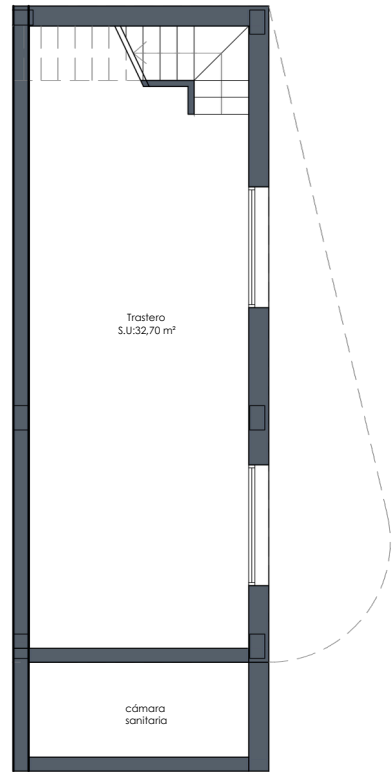

PLANTA BAJA

VIVIENDA 14		
SUPERFICIES ÚTILES		
Distribuidor	Salón-	4,20 m ²
Comedor-Cocina		39,00 m ²
Dormitorio suite 01		18,00 m ²
Dormitorio 02	Dormitorio	10,10 m ²
03	Baño 01	10,10 m ²
Baño 02		10,10 m ²
Galería	Terraza	4,50 m ²
Trastero		3,40 m ²
		2,40 m ²
		9,00 m ²
		32,70 m ²
SUPERFICIE CONST. PB		111,70 m ²
SUPERFICIE CONST. SÓTANO		42,60 m ²
SUPERFICIE CONSTRUIDA VIVIENDA		154,30 m ²
SUPERFICIE SOLARIUM		63,00 m ²
SUPERFICIE ELEMENTO PRIVATIVO		292,70 m ²

VIVIENDA 14

PLANTA SÓTANO

PLANTA SOLARIUM

VIVIENDA 14		
SUPERFICIES ÚTILES		
Distribuidor	Salón-	4,20 m ²
Comedor-Cocina		39,00 m ²
Dormitorio suite 01		18,00 m ²
Dormitorio 02	Dormitorio	10,10 m ²
03 Baño 01	Baño 02	10,10 m ²
Galería	Terraza	4,50 m ²
Trastero		3,40 m ²
		2,40 m ²
		9,00 m ²
		32,70 m ²
SUPERFICIE CONST. PB		111,70 m ²
SUPERFICIE CONST. SÓTANO		42,60 m ²
SUPERFICIE CONSTRUIDA VIVIENDA		154,30 m ²
SUPERFICIE SOLARIUM		63,00 m ²
SUPERFICIE ELEMENTO PRIVATIVO		292,70 m ²