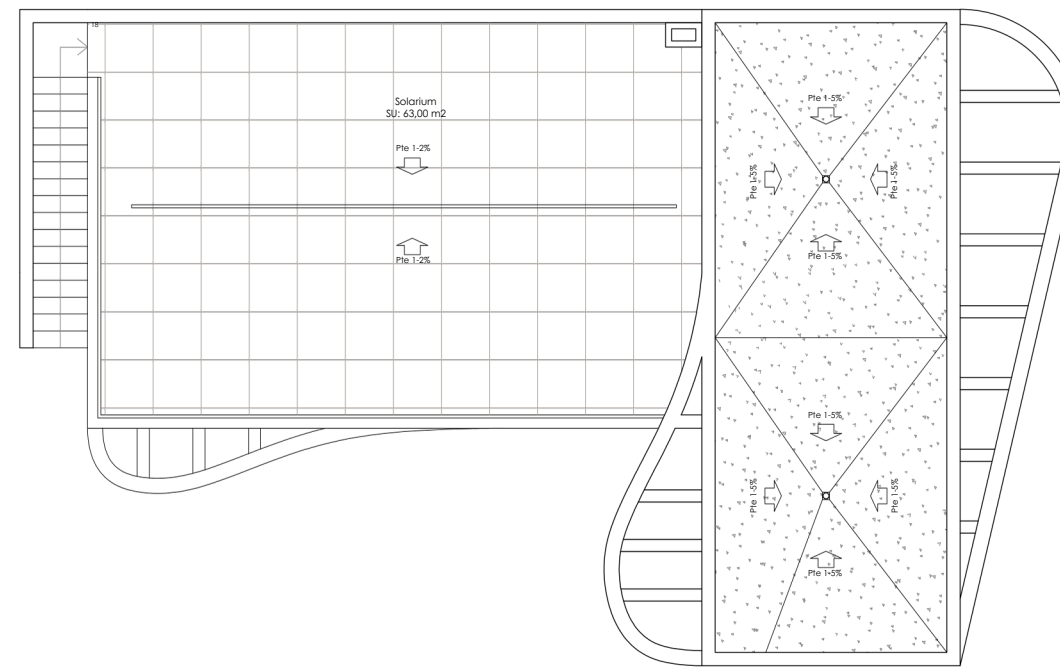

PLANTA BAJA

VIVIENDA 13		
SUPERFICIES ÚTILES		
Distribuidor	Salón-	4,20 m ²
Comedor-Cocina		39,00 m ²
Dormitorio suite 01		18,00 m ²
Dormitorio 02	Dormitorio	10,10 m ²
03	Baño 01	Baño 02
		10,10 m ²
Galería	Terraza	Trastero
		4,50 m ²
		3,40 m ²
		2,40 m ²
		9,00 m ²
		32,70 m ²
SUPERFICIE CONST. PB		111,70 m ²
SUPERFICIE CONST. SÓTANO		42,60 m ²
SUPERFICIE CONSTRUIDA VIVIENDA		154,30 m ²
SUPERFICIE SOLARIUM		63,00 m ²
SUPERFICIE ELEMENTO PRIVATIVO		358,82 m ²

PLANTA SÓTANO

PLANTA SOLARIUM

VIVIENDA 13		
SUPERFICIES ÚTILES		
Distribuidor	Salón-	4,20 m2
Comedor-Cocina		39,00 m2
Dormitorio suite 01		18,00 m2
Dormitorio 02	Dormitorio	10,10 m2
03 Baño 01	Baño 02	10,10 m2
Galería	Terraza	4,50 m2
Trastero		3,40 m2
		2,40 m2
		9,00 m2
		32,70 m2
SUPERFICIE CONST. PB		111,70 m2
SUPERFICIE CONST. SÓTANO		42,60 m2
SUPERFICIE CONSTRUIDA VIVIENDA		154,30 m2
SUPERFICIE SOLARIUM		63,00 m2
SUPERFICIE ELEMENTO PRIVATIVO		358,82 m2