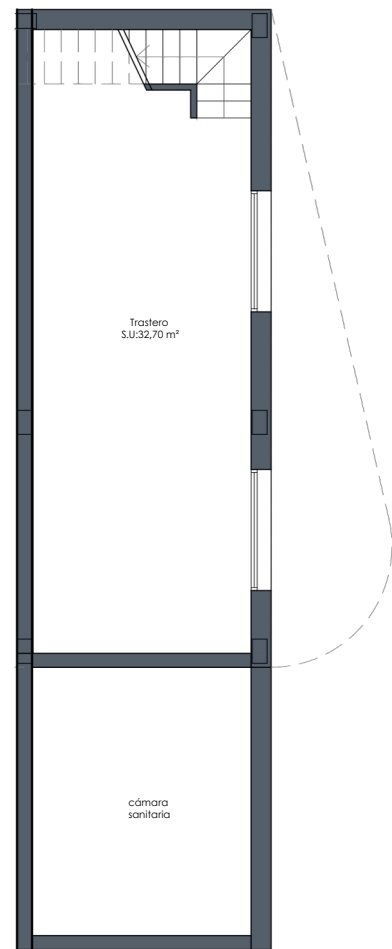

PLANTA BAJA

VIVIENDA 13		
SUPERFICIES ÚTILES		
Distribuidor	Salón-	4,20 m ²
Comedor-Cocina		39,00 m ²
Dormitorio suite 01		18,00 m ²
Dormitorio 02	Dormitorio	10,10 m ²
03	Baño 01	Baño 02
		10,10 m ²
Galería	Terraza	Trastero
		4,50 m ²
		3,40 m ²
		2,40 m ²
		9,00 m ²
		32,70 m ²
SUPERFICIE CONST. PB		111,70 m ²
SUPERFICIE CONST. SÓTANO		42,60 m ²
SUPERFICIE CONSTRUIDA VIVIENDA		154,30 m ²
SUPERFICIE SOLARIUM		63,00 m ²
SUPERFICIE ELEMENTO PRIVATIVO		358,82 m ²

PLANTA SÓTANO

PLANTA SOLARIUM

VIVIENDA 13		
SUPERFICIES ÚTILES		
Distribuidor	Salón-	4,20 m2
Comedor-Cocina		39,00 m2
Dormitorio suite 01		18,00 m2
Dormitorio 02	Dormitorio	10,10 m2
03 Baño 01	Baño 02	10,10 m2
Galería	Terraza	4,50 m2
Trastero		3,40 m2
		2,40 m2
		9,00 m2
		32,70 m2
SUPERFICIE CONST. PB		111,70 m2
SUPERFICIE CONST. SÓTANO		42,60 m2
SUPERFICIE CONSTRUIDA VIVIENDA		154,30 m2
SUPERFICIE SOLARIUM		63,00 m2
SUPERFICIE ELEMENTO PRIVATIVO		358,82 m2