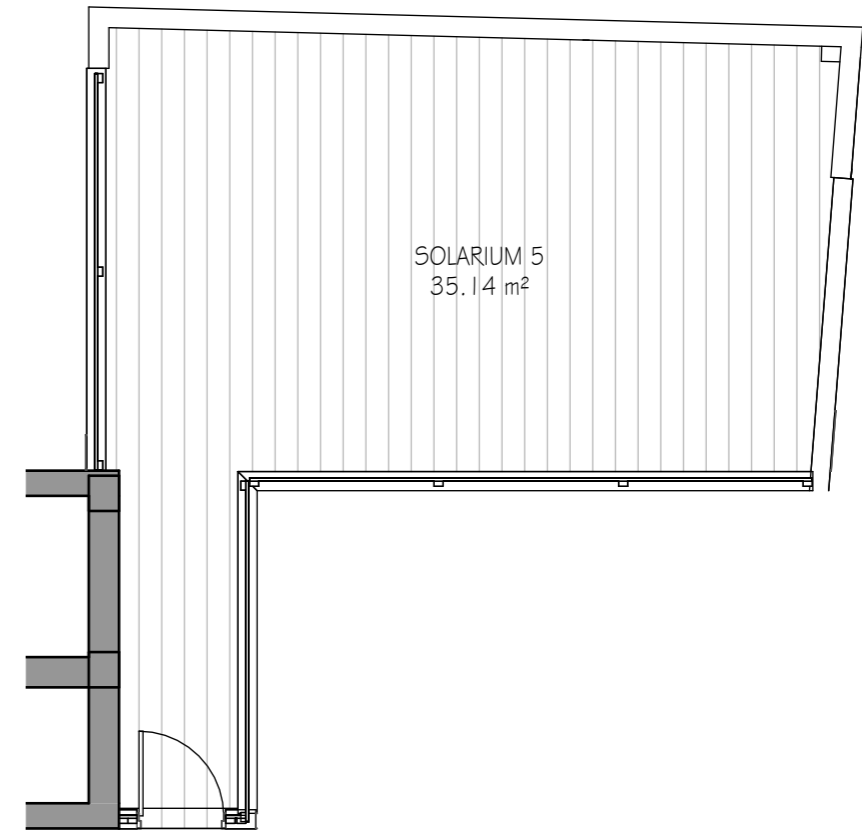

ZONA VERDE

ZONA VERDE

SOLARIUM 5
35.14 m²

VIVIENDA TIPO 1A

SUPERFICIES ÚTILES DE VIVIENDA 1A

SUPERFICIE INTERIOR	
ESTAR-COMEDOR-COCINA	33.78 m ²
DORMITORIO 1	15.22 m ²
DORMITORIO 2	10.09 m ²
DORMITORIO 3	9.42 m ²
BAÑO 1	3.95 m ²
BAÑO 2	3.87 m ²
VESTÍBULO	5.10 m ²
PASO	3.72 m ²
TOTAL SUPERFICIE ÚTIL	85.17 m²
SUPERFICIE EXTERIOR	
TERRAZA	7.58 m ²
LAVADERO	1.26 m ²
TOTAL SUPERFICIE ÚTIL	94.01 m²

SUPERFICIES CONSTRUIDAS. TIPO 1A

SUP CONST INTERIOR VIVIENDA	TOTAL SUP. CONST. VIVIENDA(*)
101.14 m ²	122.66 m ²

(*) INCLUYENDO TERRAZAS Y P.P. de ZONAS COMUNES