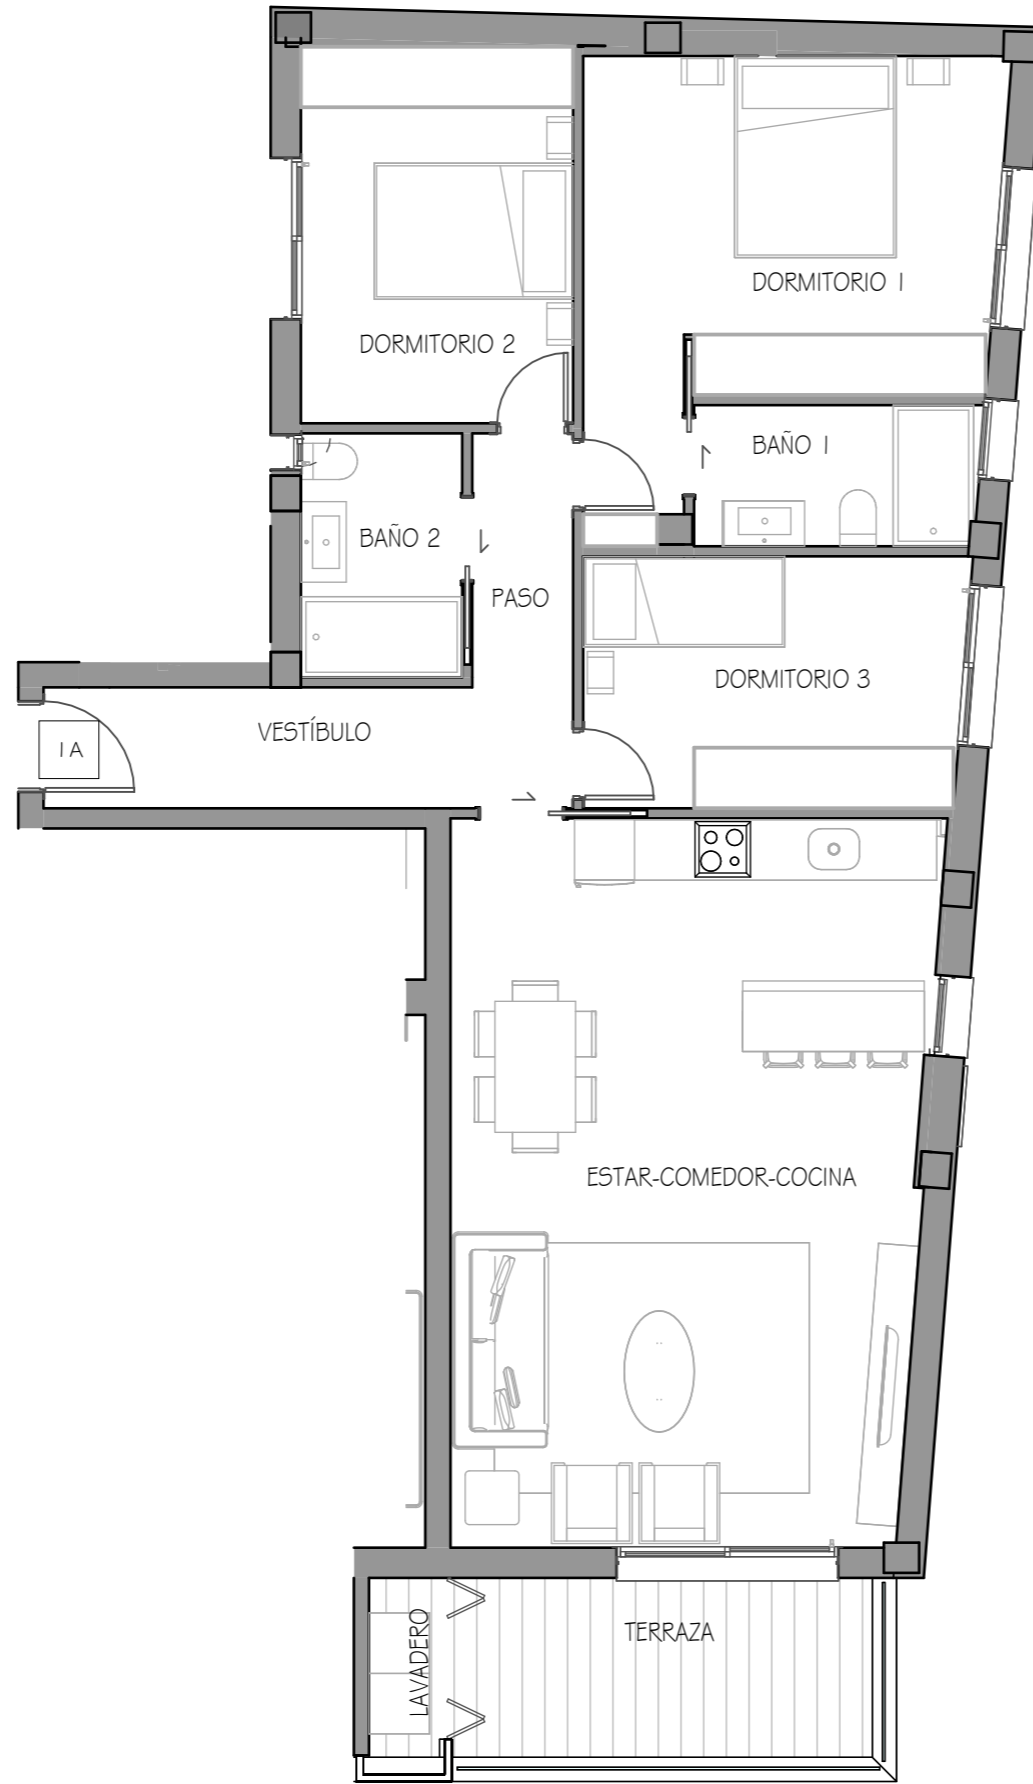

ZONA VERDE

ZONA VERDE

SOLARIUM 5
35.14 m²

VIVIENDA TIPO 1A

SUPERFICIES ÚTILES DE VIVIENDA 1A

SUPERFICIE INTERIOR	
ESTAR-COMEDOR-COCINA	33.78 m ²
DORMITORIO 1	15.22 m ²
DORMITORIO 2	10.09 m ²
DORMITORIO 3	9.42 m ²
BAÑO 1	3.95 m ²
BAÑO 2	3.87 m ²
VESTÍBULO	5.10 m ²
PASO	3.72 m ²
TOTAL SUPERFICIE ÚTIL	85.17 m²
SUPERFICIE EXTERIOR	
TERRAZA	7.58 m ²
LAVADERO	1.26 m ²
TOTAL SUPERFICIE ÚTIL	94.01 m²

SUPERFICIES CONSTRUIDAS. TIPO 1A

SUP CONST INTERIOR VIVIENDA	TOTAL SUP. CONST. VIVIENDA(*)
101.14 m ²	122.66 m ²

(*) INCLUYENDO TERRAZAS Y P.P. de ZONAS COMUNES