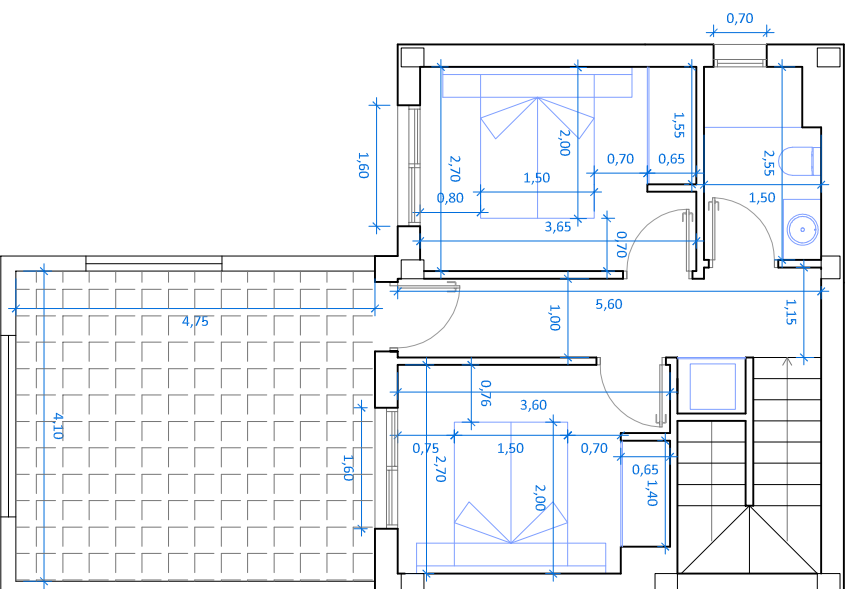

PLANTA BAJA

PLANTA PRIMERA

CUBIERTA

PROMOCIÓN 17 VIVIENDAS CON PISCINA

Sup. Construida:
108,38 m²

VILLA 16

249,07 m²

16