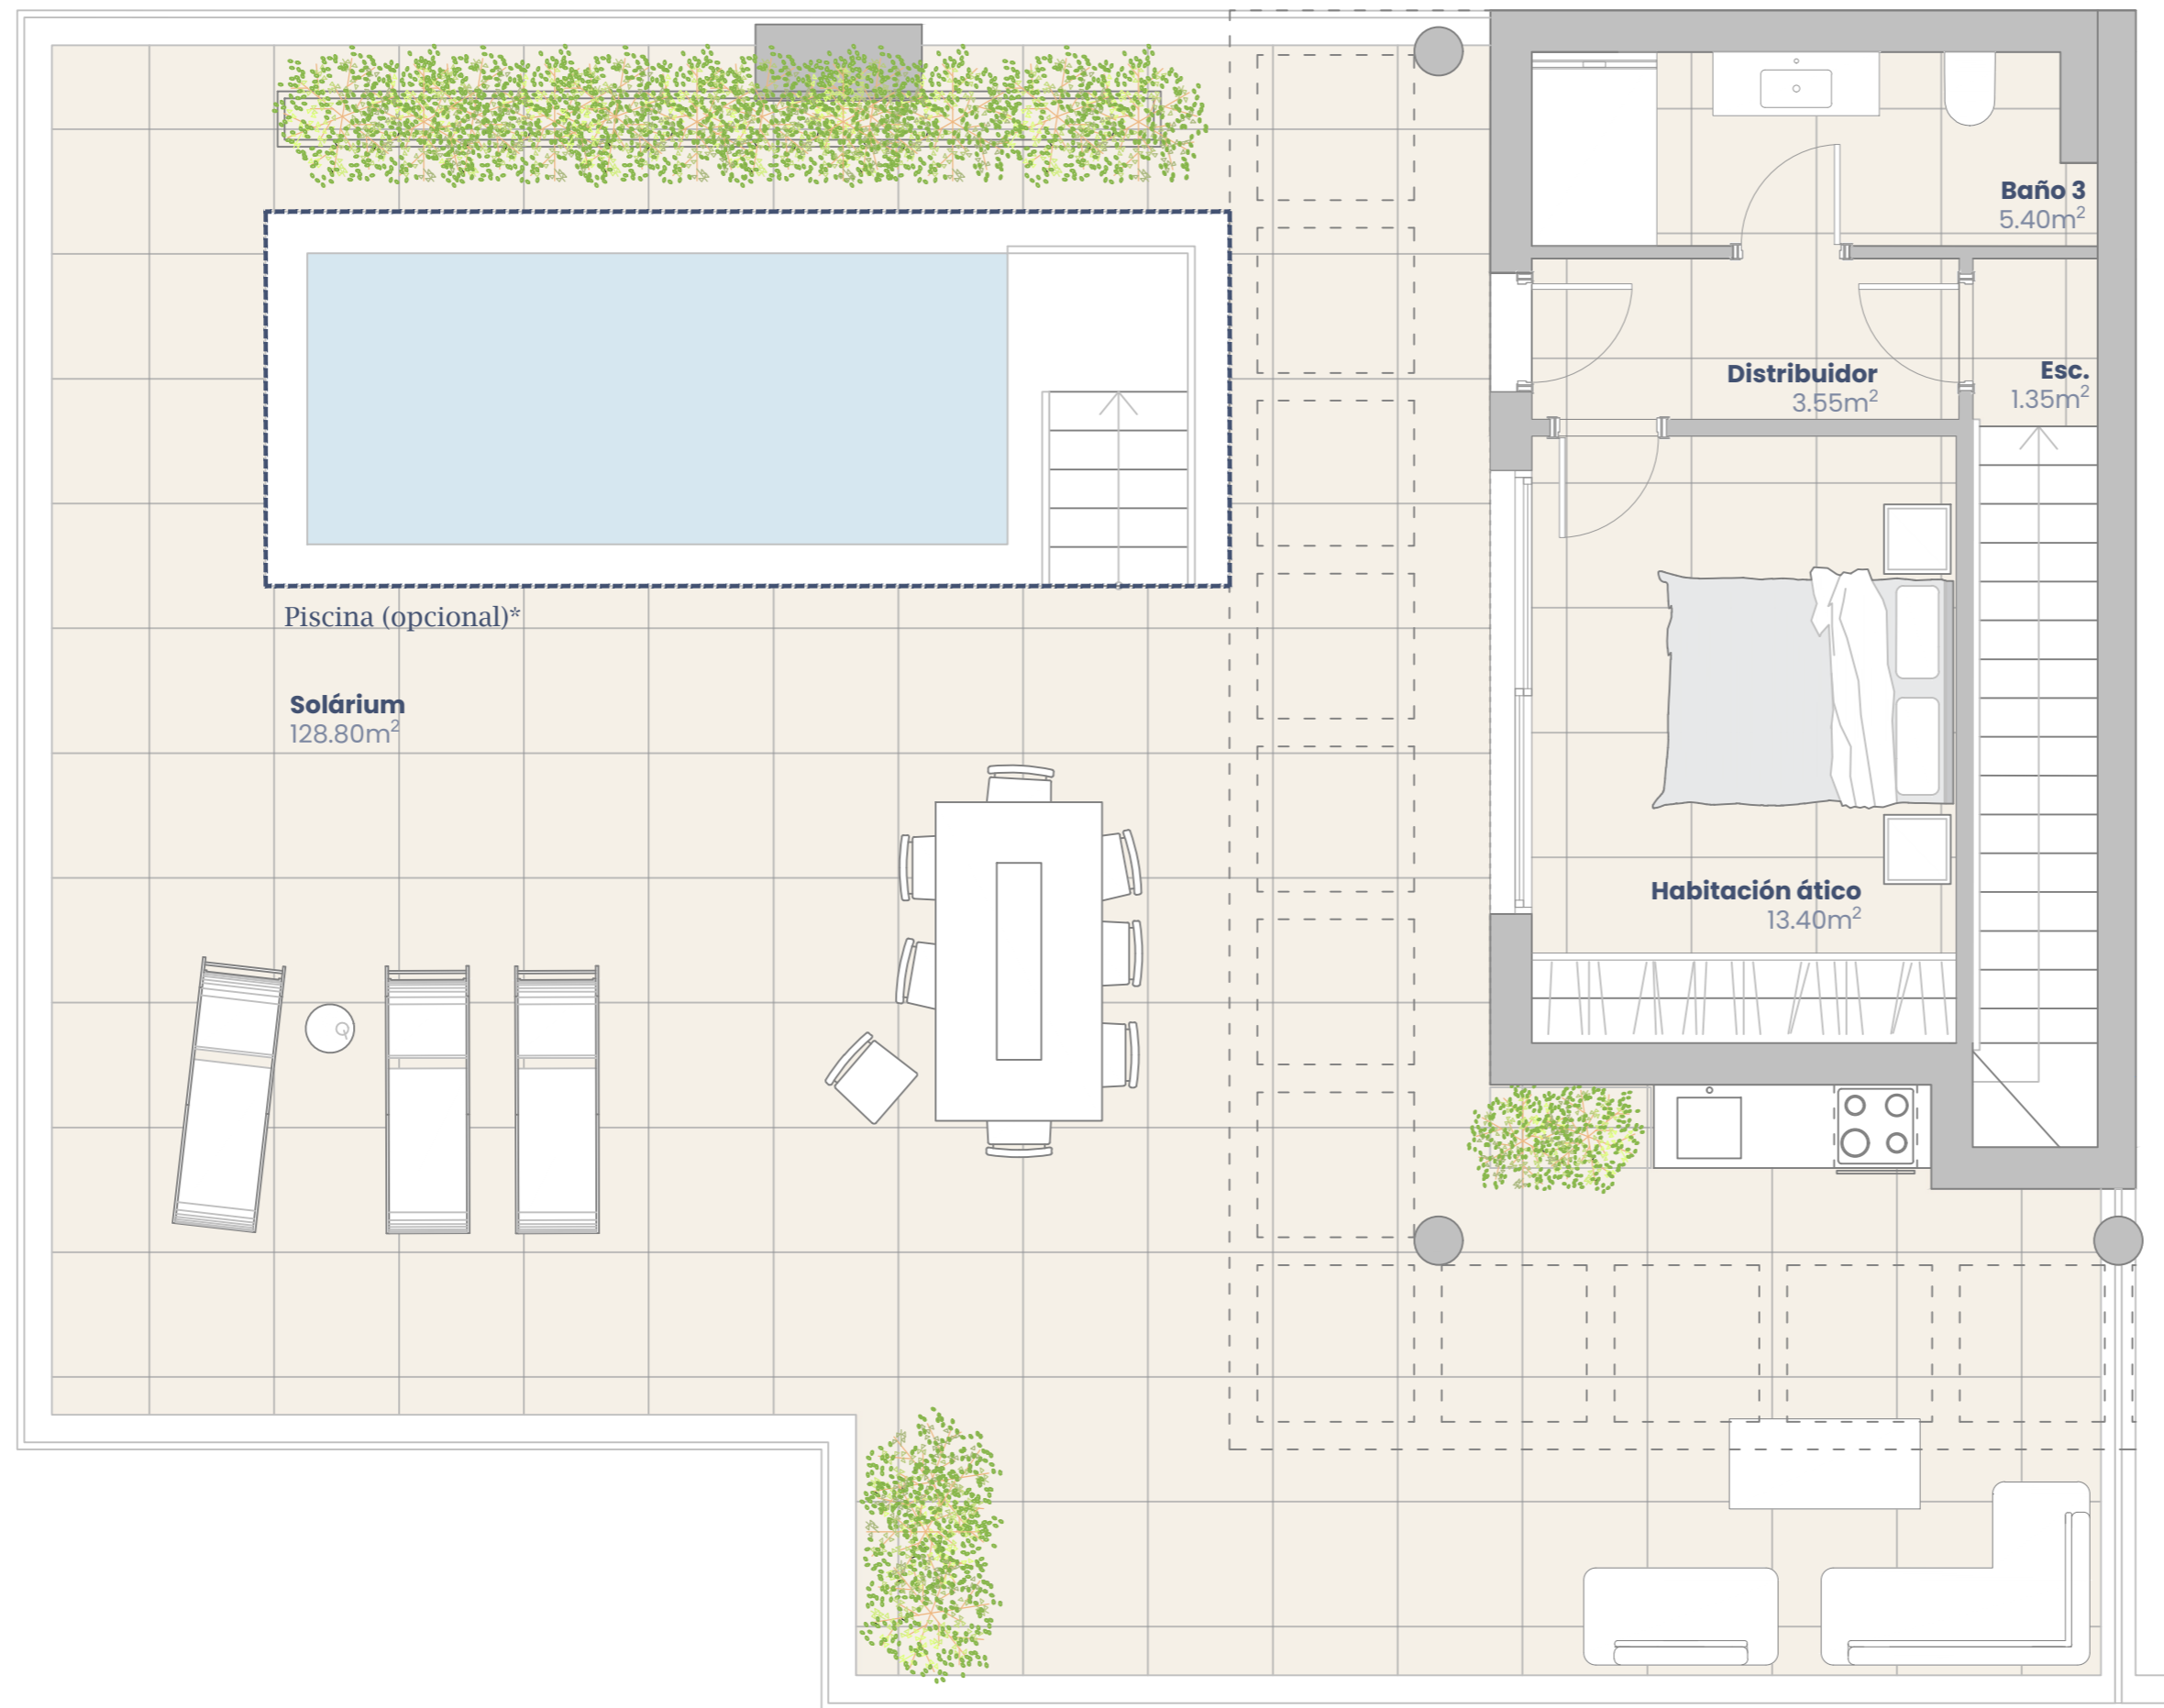

Bloque 5 Planta 3 Letra A 3 Dormitorios Ático

Superficies

Superficie útil interior:	114,15 m ²
Superficie útil terrazas:	193,20 m ²
Superficie construida interior:	134,60 m ²
Superficie construida incluidas ZZCC:	180,70 m ²

Decreto 218/2005:

Superficie útil:	125,55 m ²
Superficie construida:	193,75 m ²

**Bloque 5
Planta 4 Letra A
3 Dormitorios
Ático**

Superficies

Superficie útil interior:	114,15 m ²
Superficie útil terrazas:	193,20 m ²
Superficie construida interior:	134,60 m ²
Superficie construida incluidas ZZCC:	180,70 m ²

Decreto 218/2005:

Superficie útil:	125,55 m ²
Superficie construida:	193,75 m ²