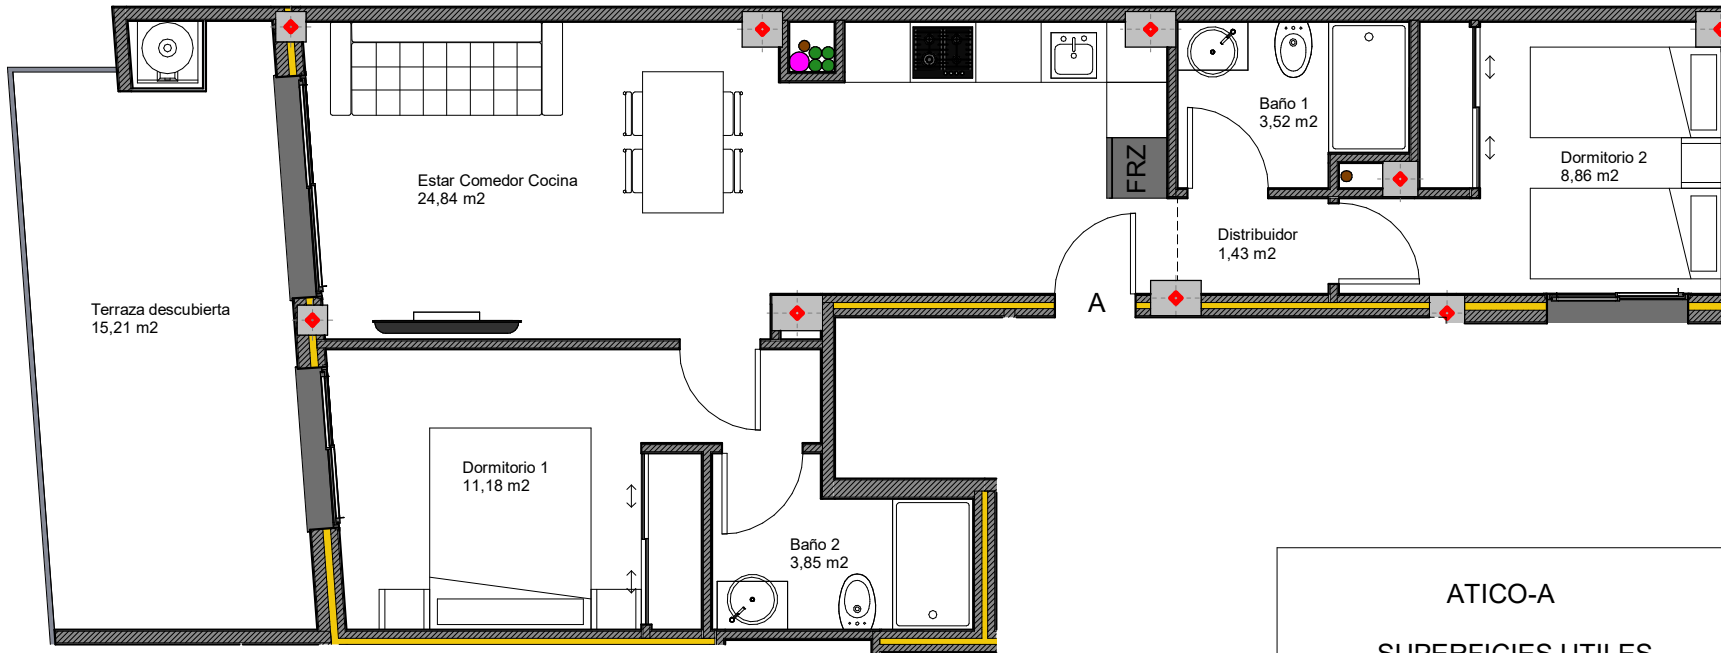

ATICO-A

ATICO-A SUPERFICIES UTILES	
Estar Comedor Cocina	24,84m ²
Dormitorio	11,18m ²
Dormitorio 2	8,86m ²
B1	3,52m ²
B2	3,85m ²
Distribuidor	1,43m ²
Terraza descubierta	15,21m ²
TOTAL SUP. UTIL	68,89m ²
TOTAL SUP. CONST+P.P+ZC	76,50m ²