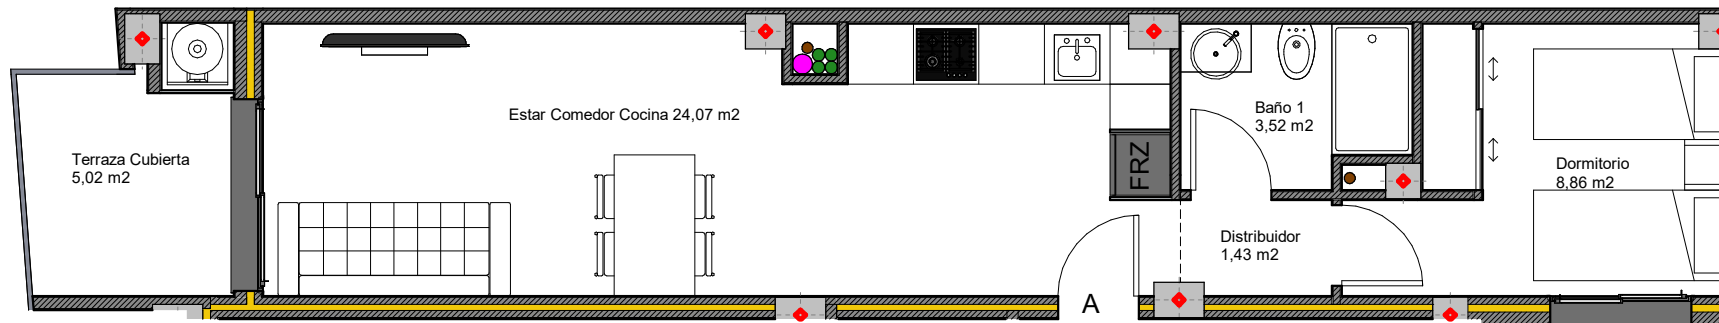

TIPO(2ª Y 3ª)-A

TIPO-A SUPERFICIES UTILES	
Estar Comedor Cocina	24,07m ²
Dormitorio	8,86m ²
Baño	3,52m ²
Distribuidor	1,43m ²
Terraza cubierta	5,02m ²
TOTAL SUP. UTIL	42,90m ²
TOTAL SUP. CONST+P.P+ZC	57,93m ²

TIPO-A (2 y 3)