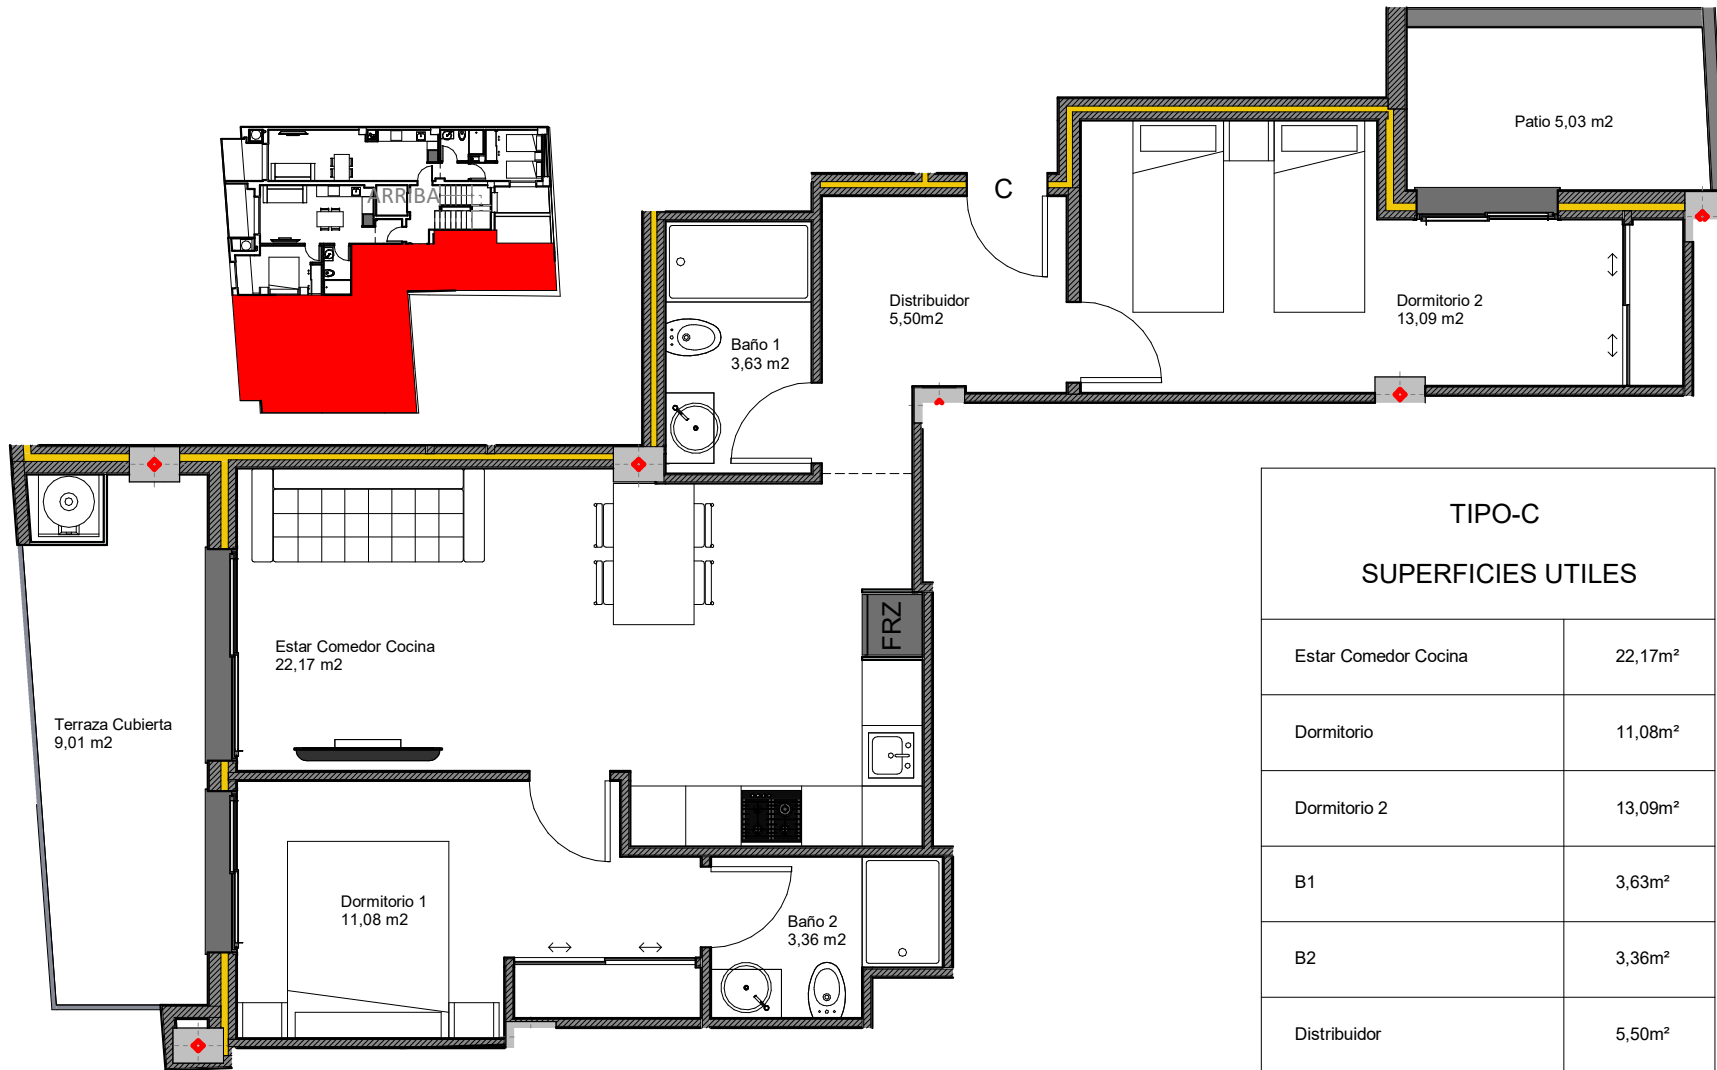

TIPO(1ª)-C

TIPO-C SUPERFICIES UTILES	
Estar Comedor Cocina	22,17m ²
Dormitorio	11,08m ²
Dormitorio 2	13,09m ²
B1	3,63m ²
B2	3,36m ²
Distribuidor	5,50m ²
Terraza cubierta	9,01m ²
TOTAL SUP. UTIL	67,84m²
TOTAL SUP. CONST+P.P+ZC	93,56m²

Patio 5,03m²

TIPO-C