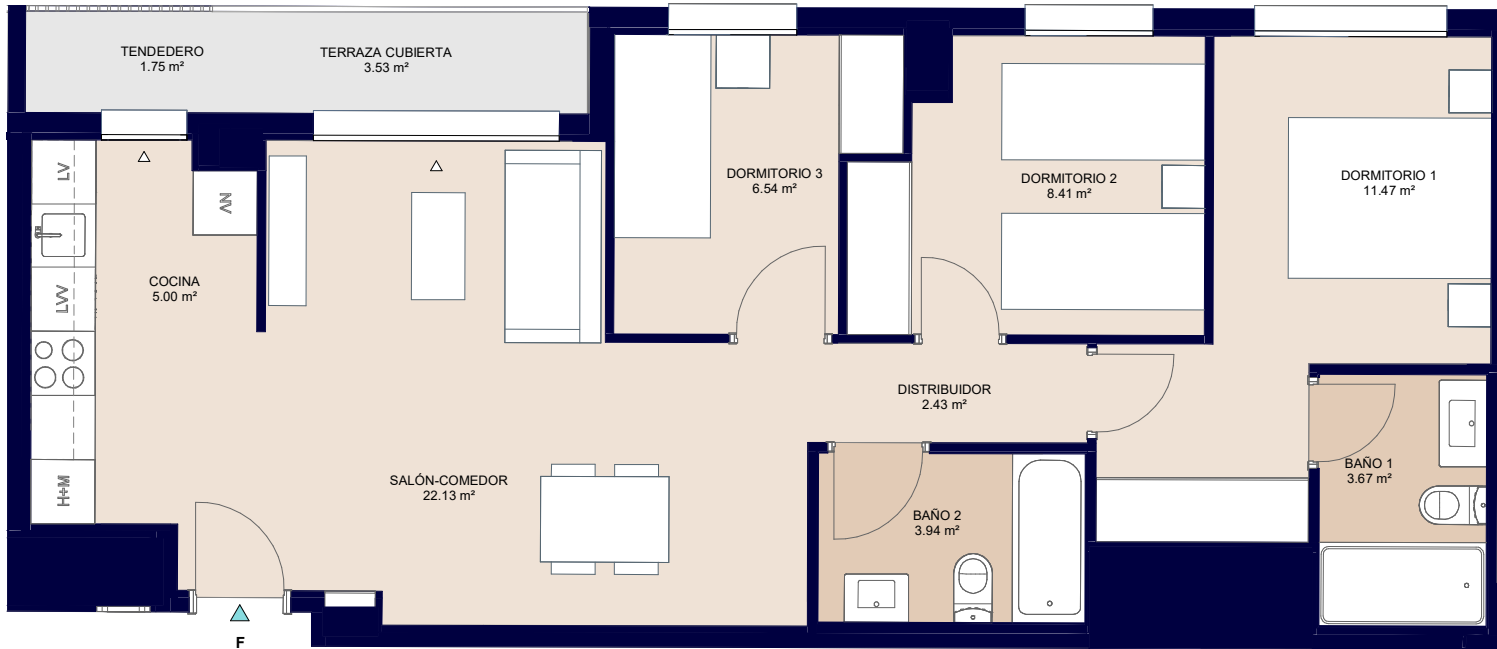

Portal 5. P02 - F

Superficies:		Vivienda 3d
Superficie útil interior	63,59m ²	
Superficie útil terrazas	5,28m ²	
Superficie construida interior	75,72m ²	
Superficie construida incluidas ZZCC	88,51m ²	