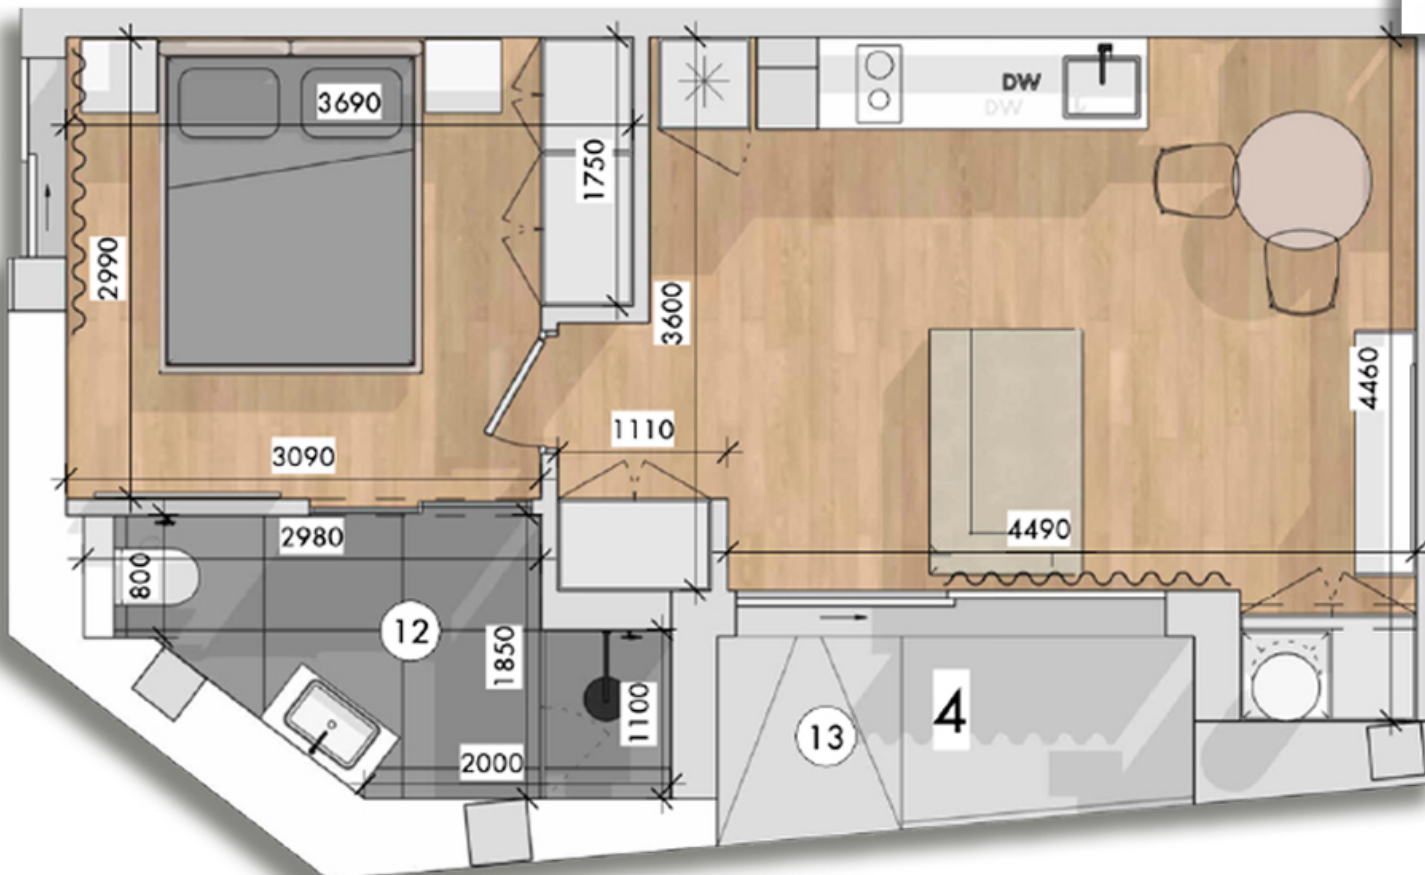

APARTMENT 4

Apartamento 4

Apartment 4 44.77 m²

| | |
|--------------------------------|----------------------|
| Mini terrace and entrance area | 5.6m ² |
| Living room/kitchen area | 20.42 m ² |
| Bedroom | 12.05 m ² |
| Toilet/shower | 6.7 m ² |

Escala grafica