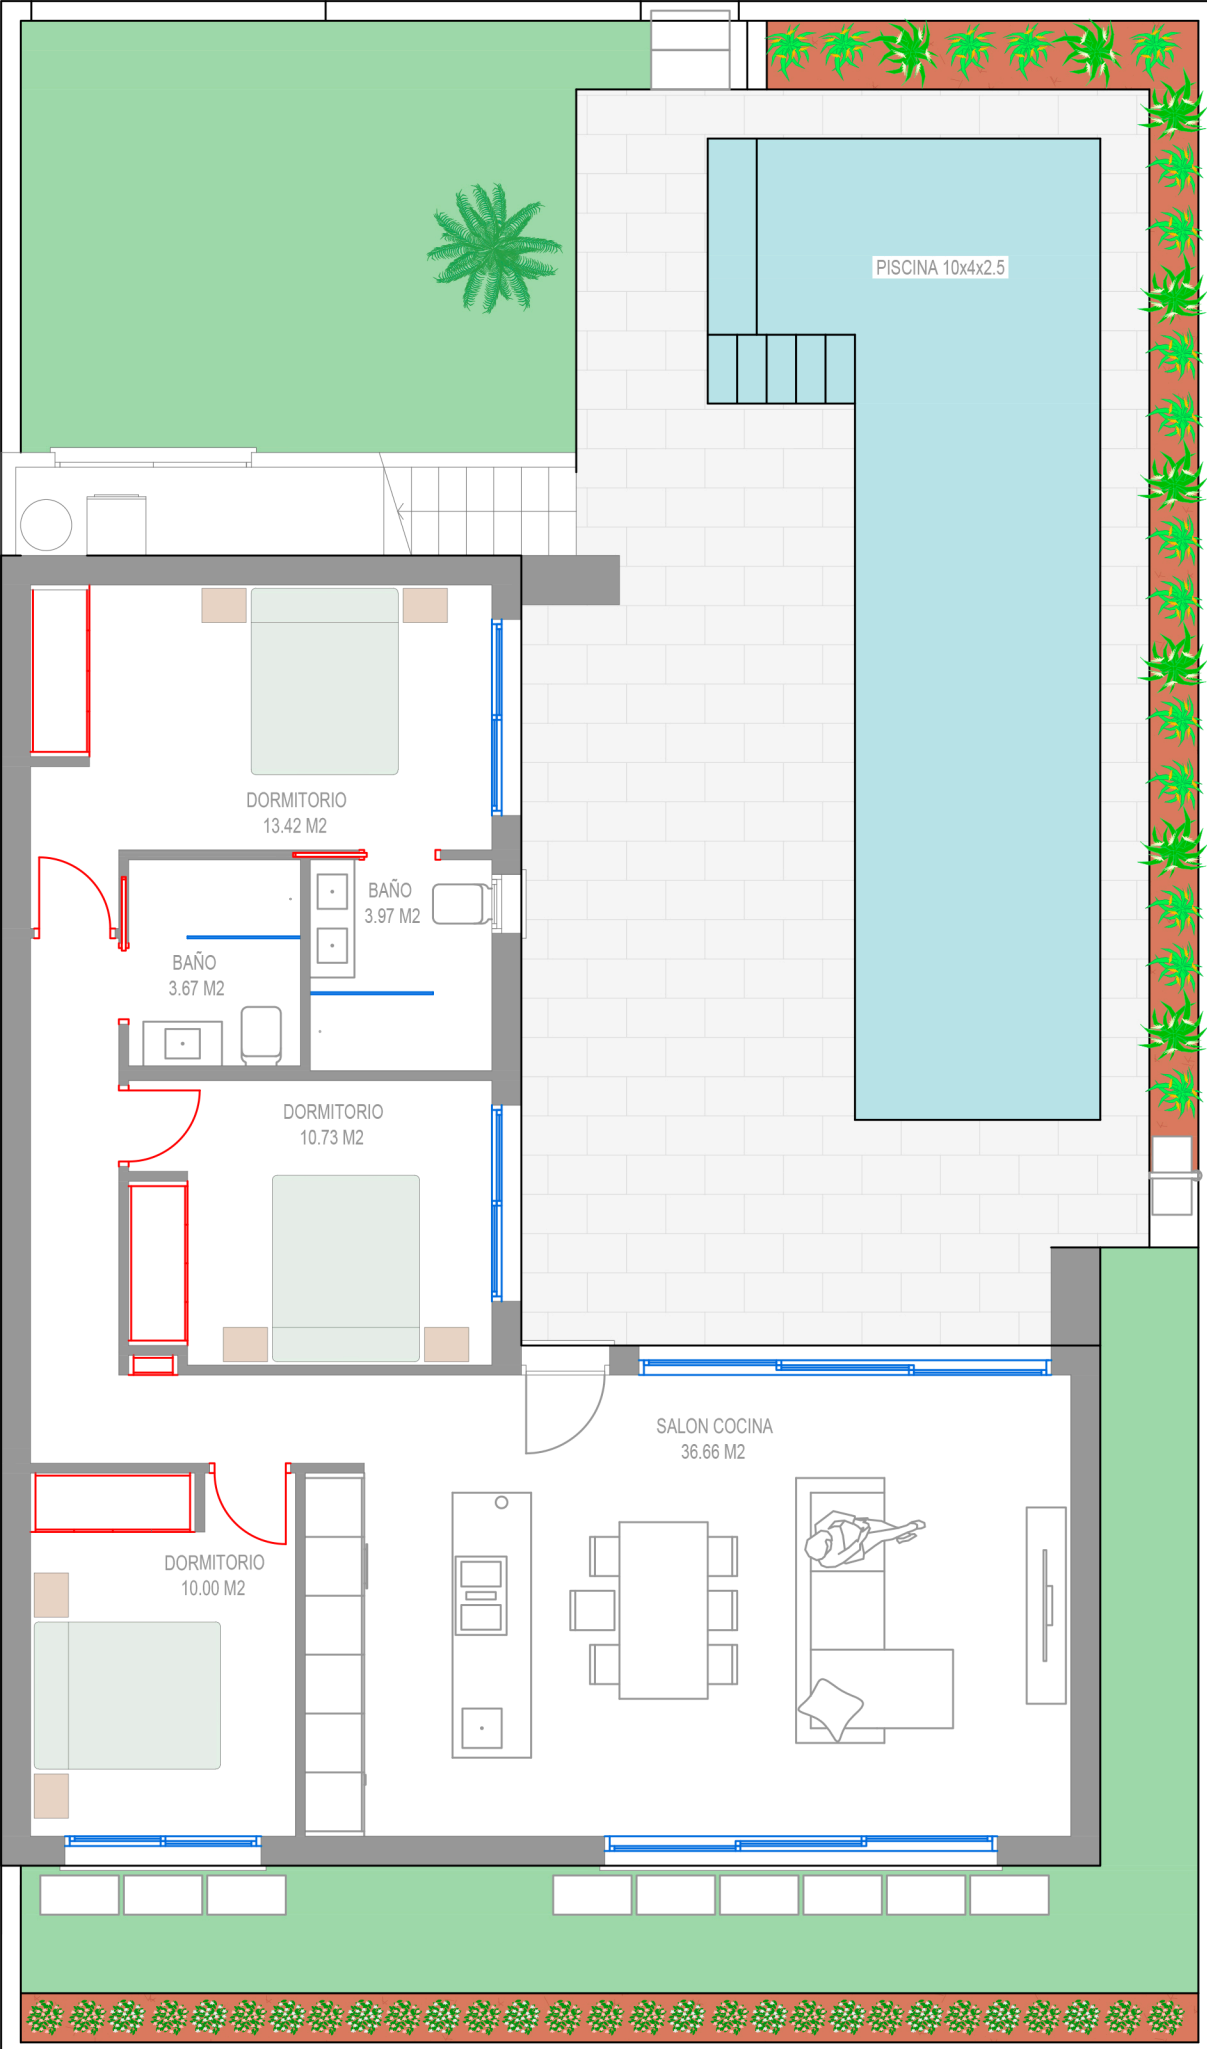

# VILLA L3 FIII

## L3 VILLA - 110m<sup>2</sup> - PLOT 260-435m<sup>2</sup>

from 549.900 €

\*Estas medidas son indicativas y pueden variar respecto a lo ejecutado.  
 \*These measures are indicative and may change with respect to the execution.