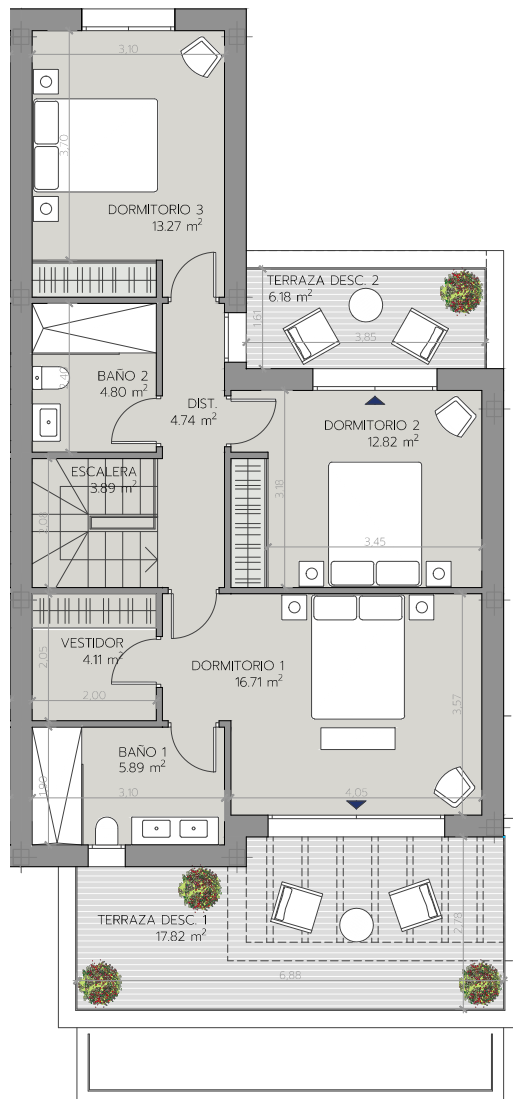

PLANTA BAJA

PLANTA PRIMERA

PARCELA

# V4D11U

CHALET PAREADO Nº 11

Superficie Útil Interior	136.85 m <sup>2</sup>
Superficie Útil Exterior Cubierta	17.45 m <sup>2</sup>
<b>Superficie Útil Total</b>	<b>154,30 m<sup>2</sup></b>
Superficie Útil Exterior Descubierta	196.48 m <sup>2</sup>
<b>Superficie Construida con Comunes</b>	<b>192.62 m<sup>2</sup></b>
La Superficie construida incluye el 100% de los espacios exteriores cubiertos.	
Superficies según Decreto 218/2005	
Superficie Útil	150.54 m <sup>2</sup>
<b>Superficie Construida</b>	<b>191.21 m<sup>2</sup></b>