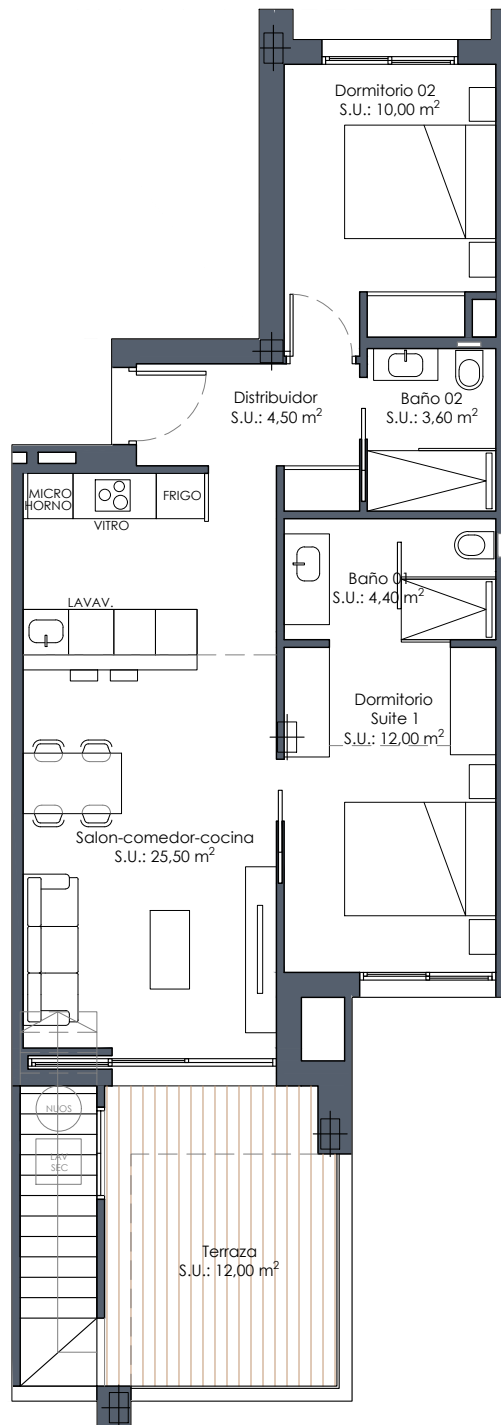

Vivienda 33

Superficie (m²)

Terraza..... 12,00

Vivienda*..... 70,50

Solarium..... 68,00

Total 150.50

Sup. construida*

2 dormitorios

2 baños

BLOQUE 3

36	33	30	27
35	32	29	26
34	31	28	25

Planta segunda

Planta solárium