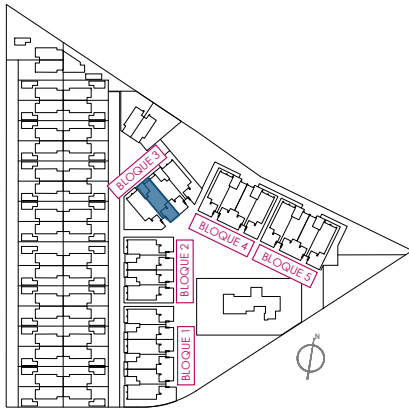

Vivienda 33

Superficie (m²)

Terraza..... 12,00

Vivienda*..... 70,50

Solarium..... 68,00

Total 150.50

Sup. construida*

2 dormitorios

2 baños

BLOQUE 3

36	33	30	27
35	32	29	26
34	31	28	25

Planta segunda

Planta solárium