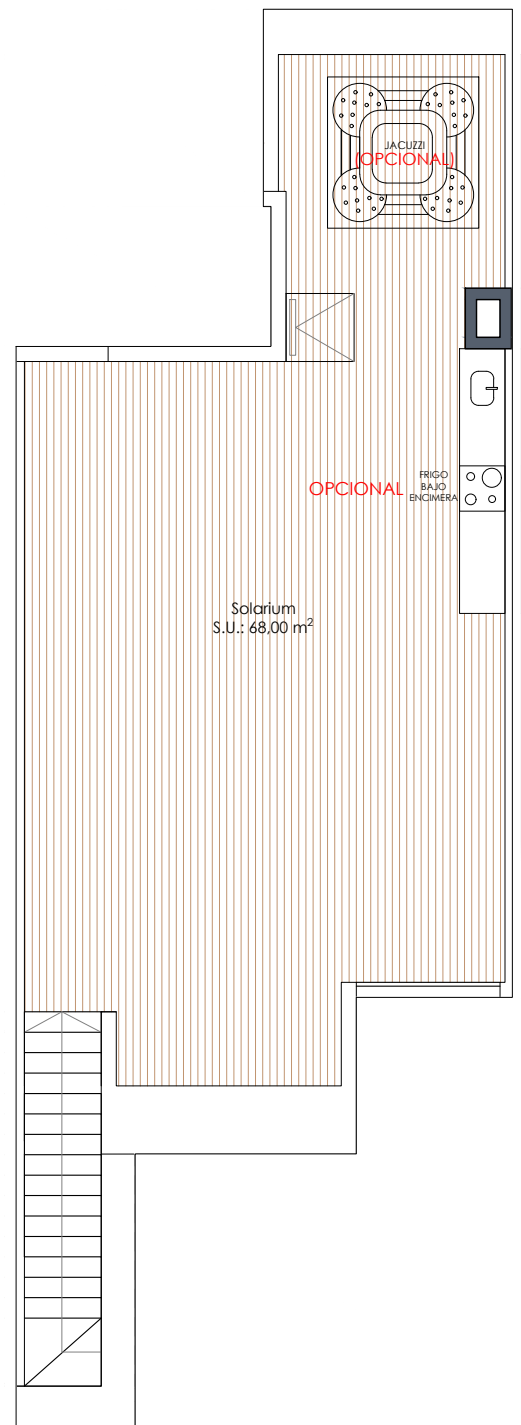

Vivienda 33

Superficie (m²)

Terraza..... 12,00

Vivienda*..... 70,50

Solarium..... 68,00

Total 150.50

Sup. construida*

2 dormitorios

2 baños

BLOQUE 3

36	33	30	27
35	32	29	26
34	31	28	25

Planta segunda

Planta solárium