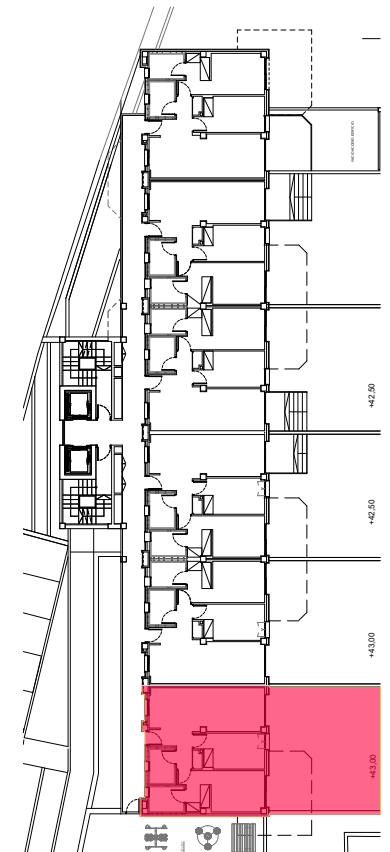

Superficies	
Superficie útil	55,35 m ²
Superficie jardín	75,50 m ²
Total superficie vivienda	55,35 m ²
m ² construidos interiores ...	62,65 m ²
m ² jardín	75,50 m ²
Sup. Const Int + Terrazas	62,65 m ²
Sup. const con zonas comunes	96,48 m ²

VIVIENDA TIPO "A" PLANTA BAJA JARDIN