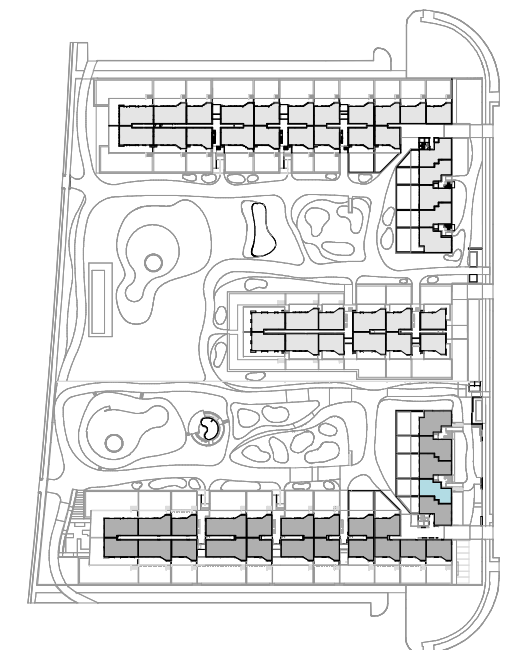

Portal 05 : P0-A

Superficies: Vivienda **2d**

Superficie útil interior:	80,04 m ²
Superficie útil terrazas:	20,51 m ²
Superficie construida interior:	90,72 m ²
Superficie construida incluidas ZZCC:	104,39 m ²
Superficie útil ajardinada:	34,84 m ²

Decreto 218/2005:

Superficie útil:	88,06 m ²
Superficie construida:	114,83 m ²

PLANTA BAJA