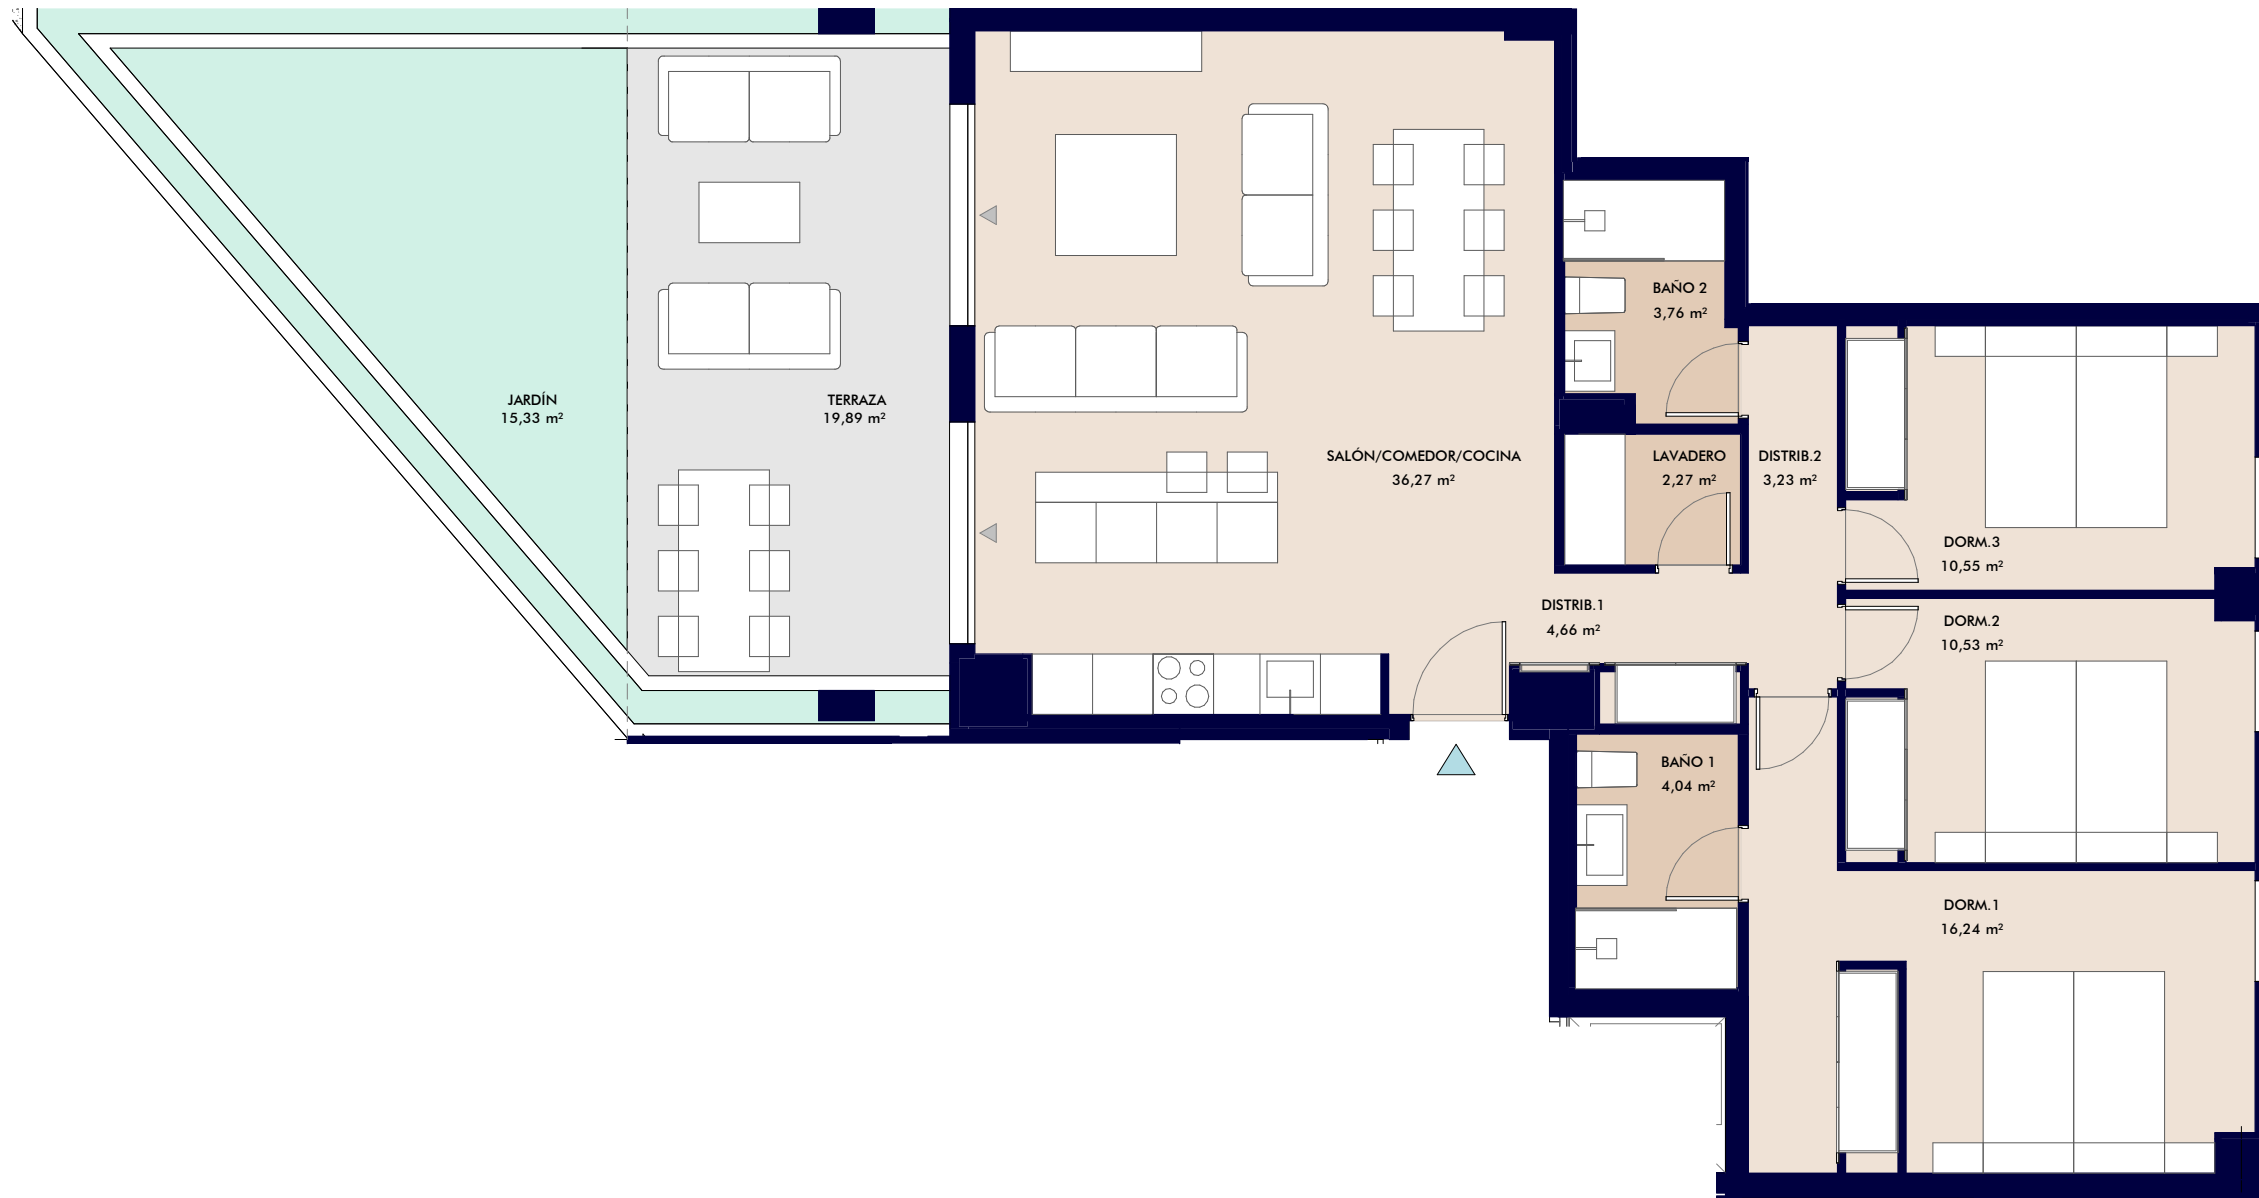

Portal 04 : P0-E

Superficies: Vivienda **3d**

Superficie útil interior:	91,55 m ²
Superficie útil terrazas:	19,89 m ²
Superficie construida interior:	104,34 m ²
Superficie construida incluidas ZZCC:	120,02 m ²
Superficie útil ajardinada:	15,33 m ²

Decreto 218/2005:

Superficie útil:	100,98 m ²
Superficie construida:	132,02 m ²

PLANTA BAJA