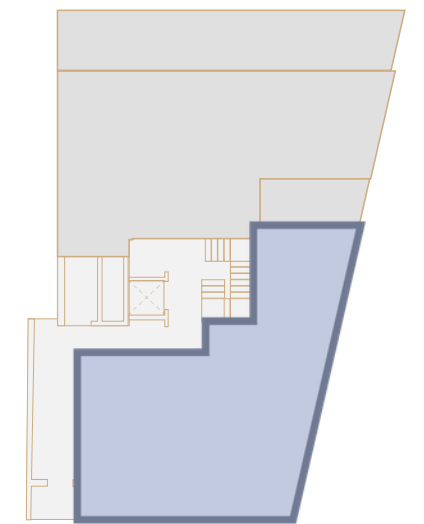

### PLANTA BAJA Puerta B

Super cie vivienda:	91.90 m <sup>2</sup>
Super cie vivienda con zona comun:	103.95 m <sup>2</sup>
Super cie patio/terraza:	8.75 m <sup>2</sup>