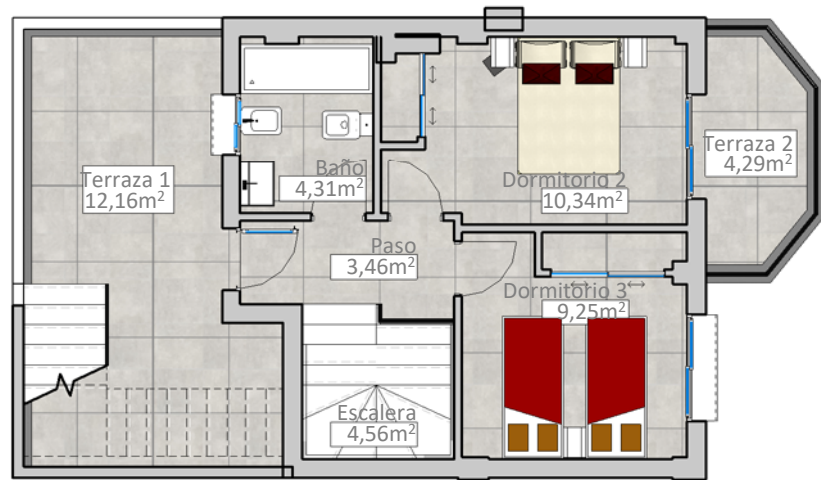

PLANTA BAJA

PLANTA PRIMERA

SOLARIUM

VIVIENDA D7

SUPERFICIE DE PARCELA:	165,82 m²
SUPERFICIE CONSTRUIDA:	101,38 m²
SUPERFICIE VIVIENDA:	101,38 m ²
SUPERFICIE SOLARIUM:	32,10 m ²
SUPERFICIE PORCHE-JARDÍN:	88,19 m ²
SUPERFICIE PATIO TRASERO:	11,60 m ²
SUPERFICIE TERRAZAS PLANTA PRIMERA:	16,45 m ²
SUPERFICIE TOTAL DISFRUTABLE:	249,72 m²