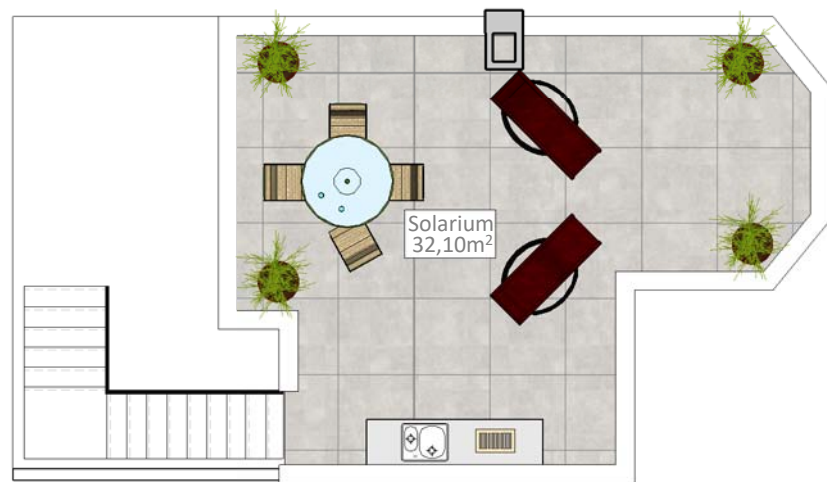

PLANTA BAJA

PLANTA PRIMERA

SOLARIUM

VIVIENDA D7

SUPERFICIE DE PARCELA:	165,82 m²
SUPERFICIE CONSTRUIDA:	101,38 m²
SUPERFICIE VIVIENDA:	101,38 m ²
SUPERFICIE SOLARIUM:	32,10 m ²
SUPERFICIE PORCHE-JARDÍN:	88,19 m ²
SUPERFICIE PATIO TRASERO:	11,60 m ²
SUPERFICIE TERRAZAS PLANTA PRIMERA:	16,45 m ²
SUPERFICIE TOTAL DISFRUTABLE:	249,72 m²