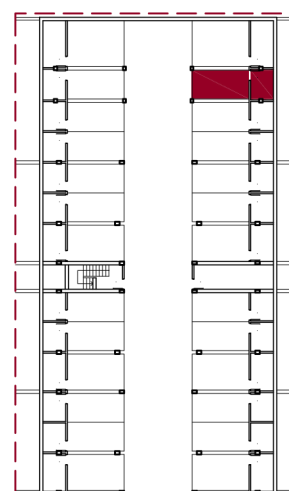

# BLOQUE 1

SUPERFICIE VIVIENDA 70,00 m<sup>2</sup>  
 SUPERFICIE TERRAZA 23,20 m<sup>2</sup>

VIVIENDA 1102  
 PLANTA PRIMERA

ESCALA GRÁFICA