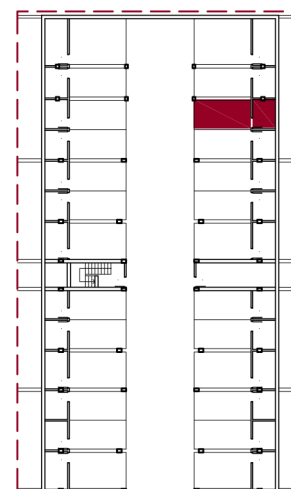

# BLOQUE 1

SUPERFICIE VIVIENDA ——— 72,27 m<sup>2</sup>  
 SUPERFICIE TERRAZA ——— 97,17 m<sup>2</sup>

VIVIENDA 1001  
 PLANTA BAJA

0 0,5 1 2 3  
 ESCALA GRÁFICA