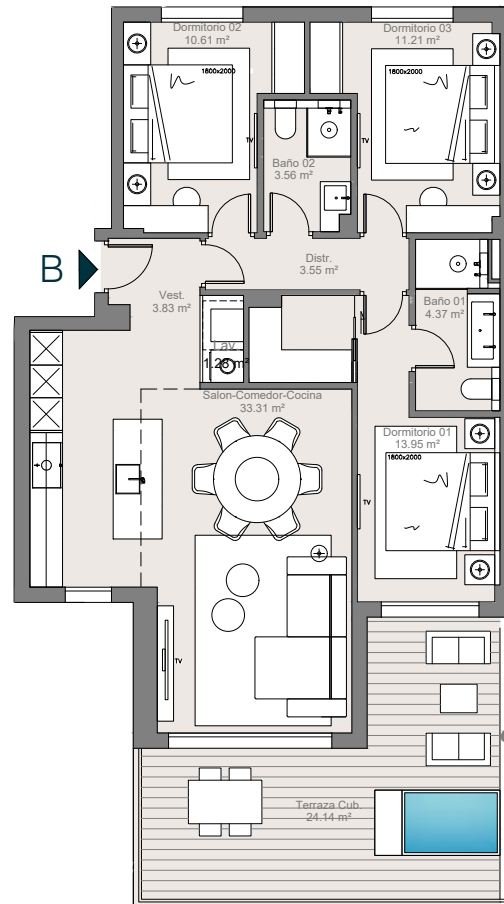

VIVIENDA 311B

PLANTA PRIMERA

SUPERFICIES

Total construida cerrada	100,01 m²
Construida terraza cubierta	26,64 m ²
Construida terraza descubierta	- m ²
Total construida terrazas	26,64 m²
Construida solarium descubierta	- m ²
Total construida solarium descubierta	- m²
Total construida	126,65 m²
Total superficie útil	85,67 m ²
Jardín	- m ²
Total superficie útil Decreto 218/2005	94,24 m ²
Total superficie construida Decreto 218/2005	126,46 m ²

*Datos mínimos extraídos de la tipología representada

3

2

1