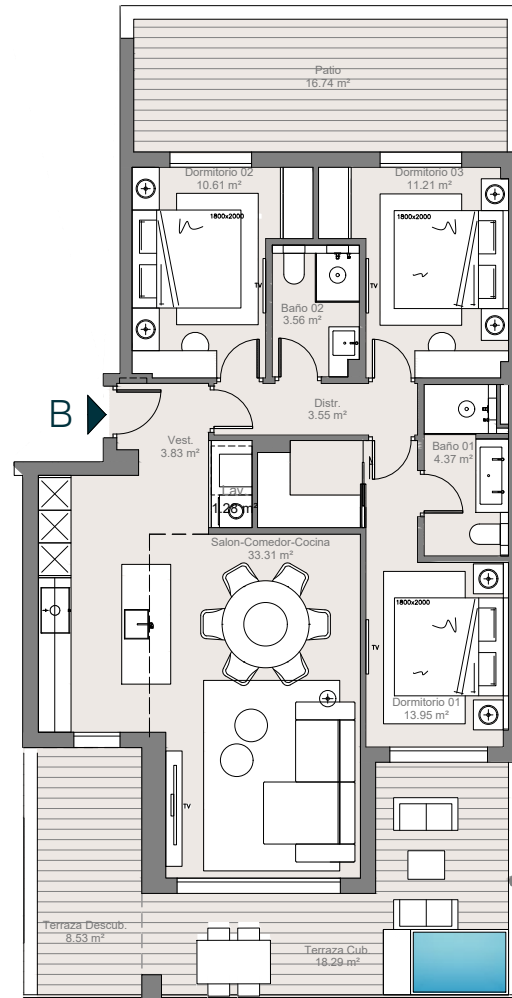

VIVIENDA 310B

PLANTA BAJA

SUPERFICIES

Total construida cerrada	100,01 m²
Construida terraza cubierta	20,00 m ²
Construida terraza descubierta	9,59 m ²
Total construida terrazas	29,59 m²
Construida solarium descubierta	- m ²
Total construida solarium descubierta	- m²
Total construida	129,60 m²
Total superficie útil	87,67 m ²
Jardín	- m ²
Total superficie útil Decreto 218/2005	94,24 m ²
Total superficie construida Decreto 218/2005	116,97 m ²

*Datos mínimos extraídos de la tipología representada

3

2

1