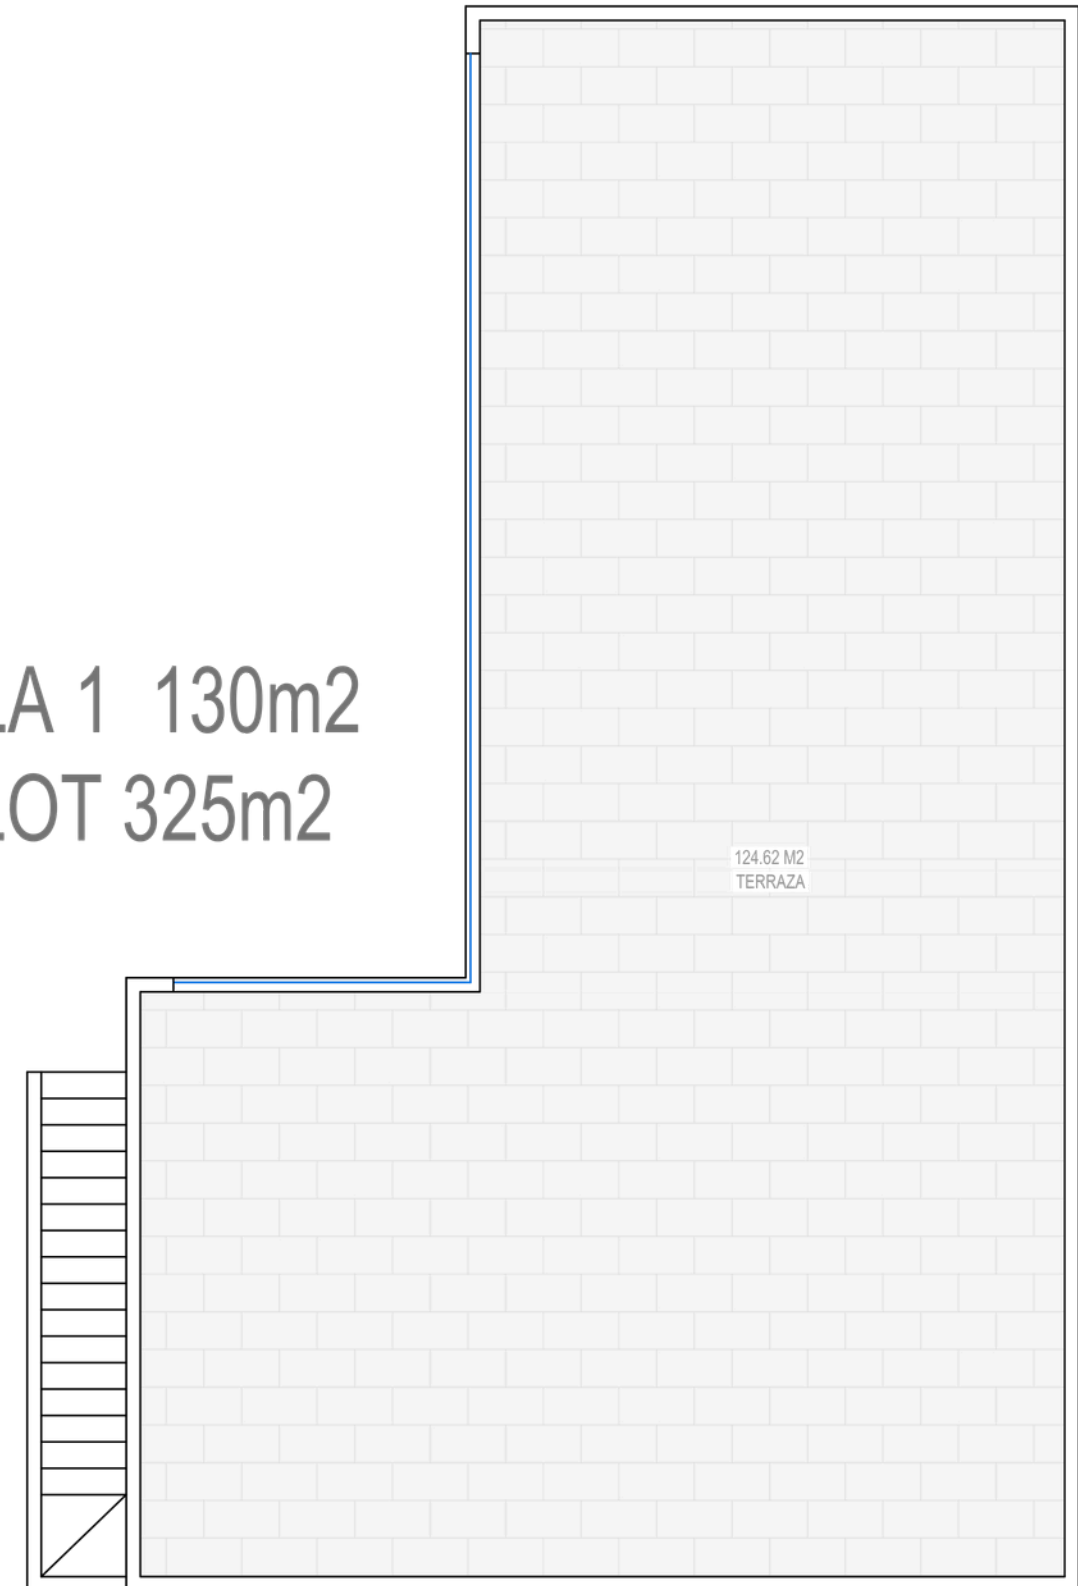

VILLA 1 130m2
PLOT 325m2

124.62 M2
TERRAZA