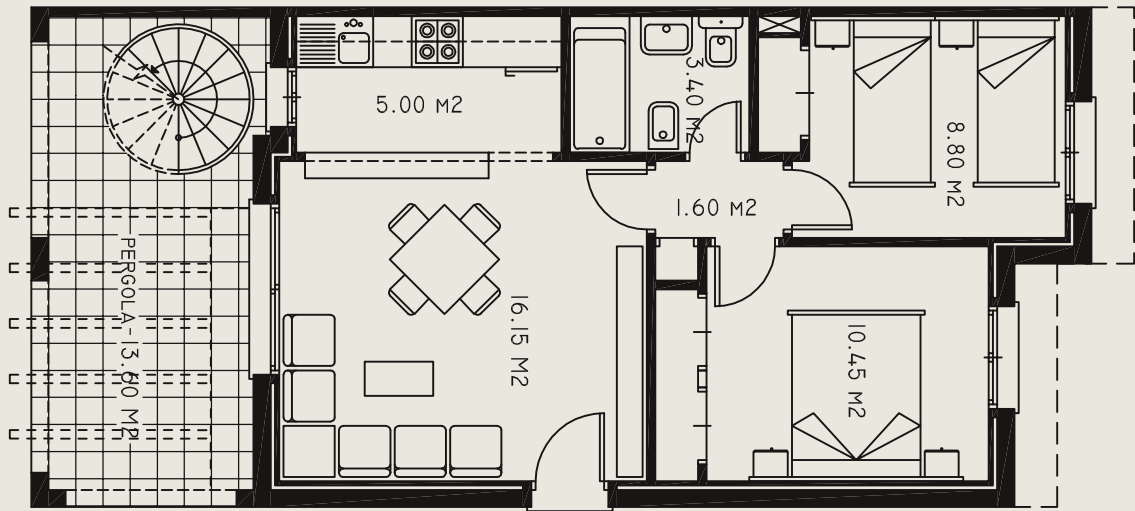

BUNGALOW TIPO B
BUNGALOW type B
 2 DORMITORIOS / 2 BEDROOMS

PLANTA BAJA

TERRAZA SOLARIUM

SUPERFICIES / SURFACES

Superficie construida <i>Builed surface</i>	53,57 m ²
Superficie pérgola <i>Pergola surface</i>	15,24 m ²
Superficie solarium <i>Solarium surface</i>	32,16 m ²
TOTAL BUNGALOW BUNGALOW TOTAL	100,97 m²

ESCALA: