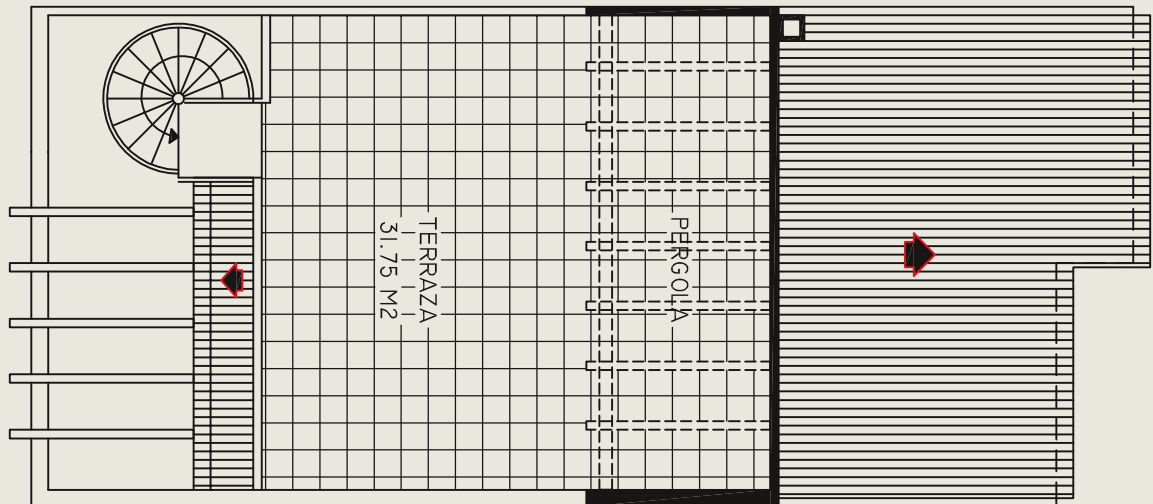

BUNGALOW TIPO B
BUNGALOW type B
 2 DORMITORIOS / 2 BEDROOMS

PLANTA BAJA

TERRAZA SOLARIUM

SUPERFICIES / SURFACES

Superficie construida <i>Builed surface</i>	53,57 m ²
Superficie pérgola <i>Pergola surface</i>	15,24 m ²
Superficie solarium <i>Solarium surface</i>	32,16 m ²
TOTAL BUNGALOW BUNGALOW TOTAL	100,97 m²

ESCALA: