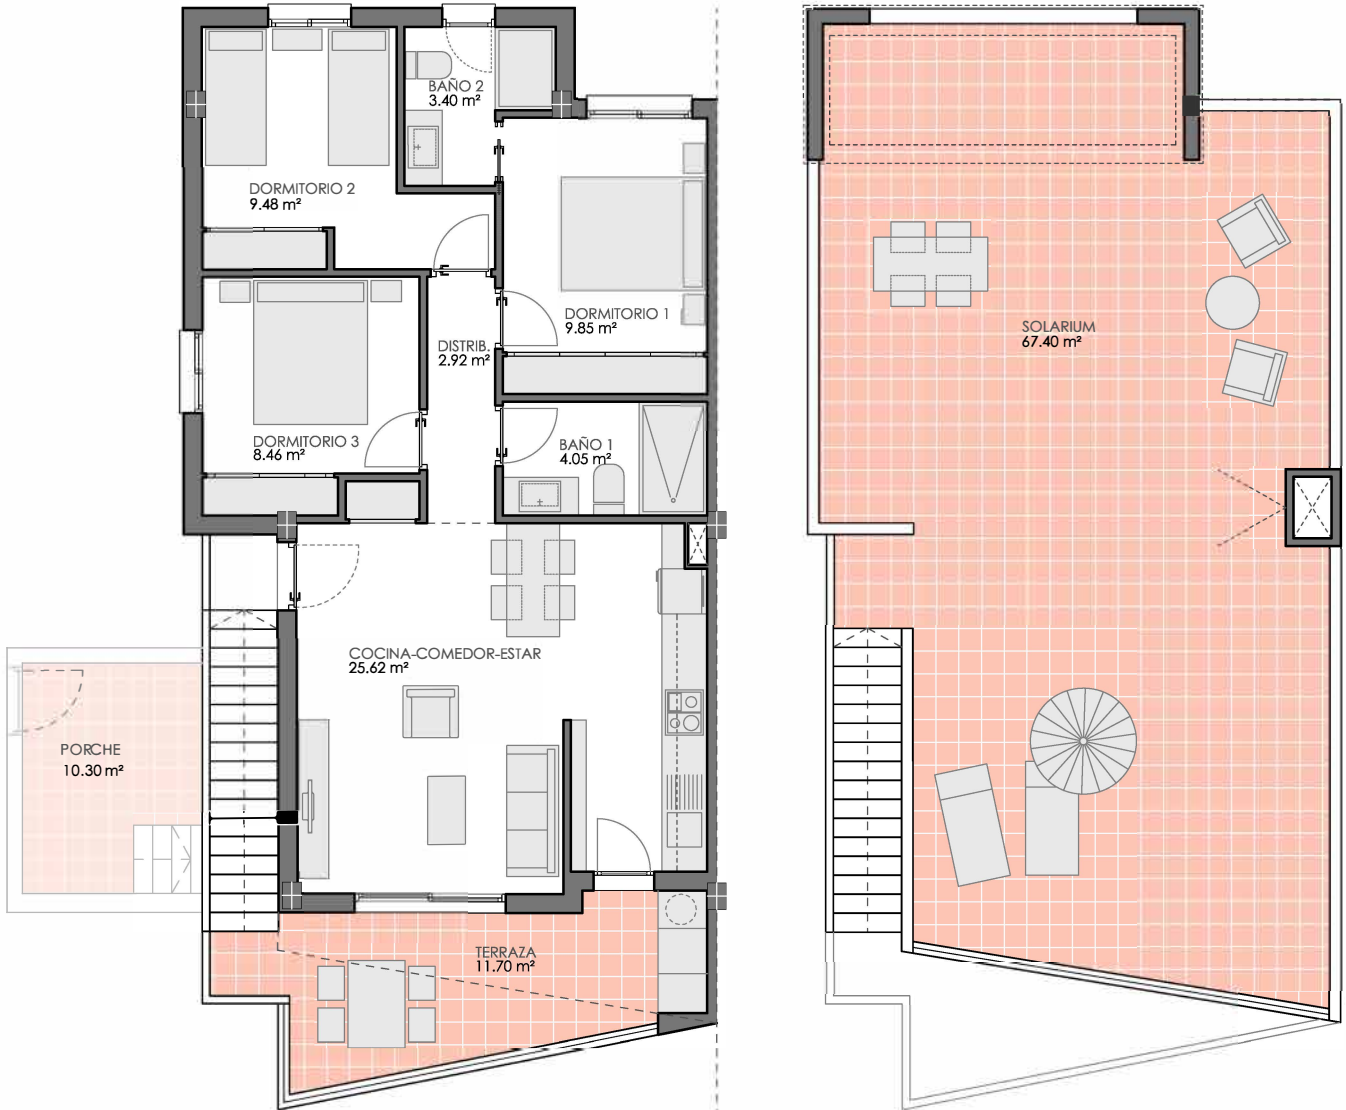

## BLOQUE 1

## Vivienda 1-C

### SUPERFICIES INTERIOR

Salón-comedor-cocina	25.62 m <sup>2</sup>
Dormitorio 1	9.85 m <sup>2</sup>
Dormitorio 2	9.48 m <sup>2</sup>
Dormitorio 3	8.46 m <sup>2</sup>
Baño 1	4.05 m <sup>2</sup>
Baño 2	3.40 m <sup>2</sup>
Distribuidor	2.92 m <sup>2</sup>

### SUPERFICIES EXTERIORES

Porche	10.30 m <sup>2</sup>
Terraza	11.70 m <sup>2</sup>
Solarium	67.40 m <sup>2</sup>