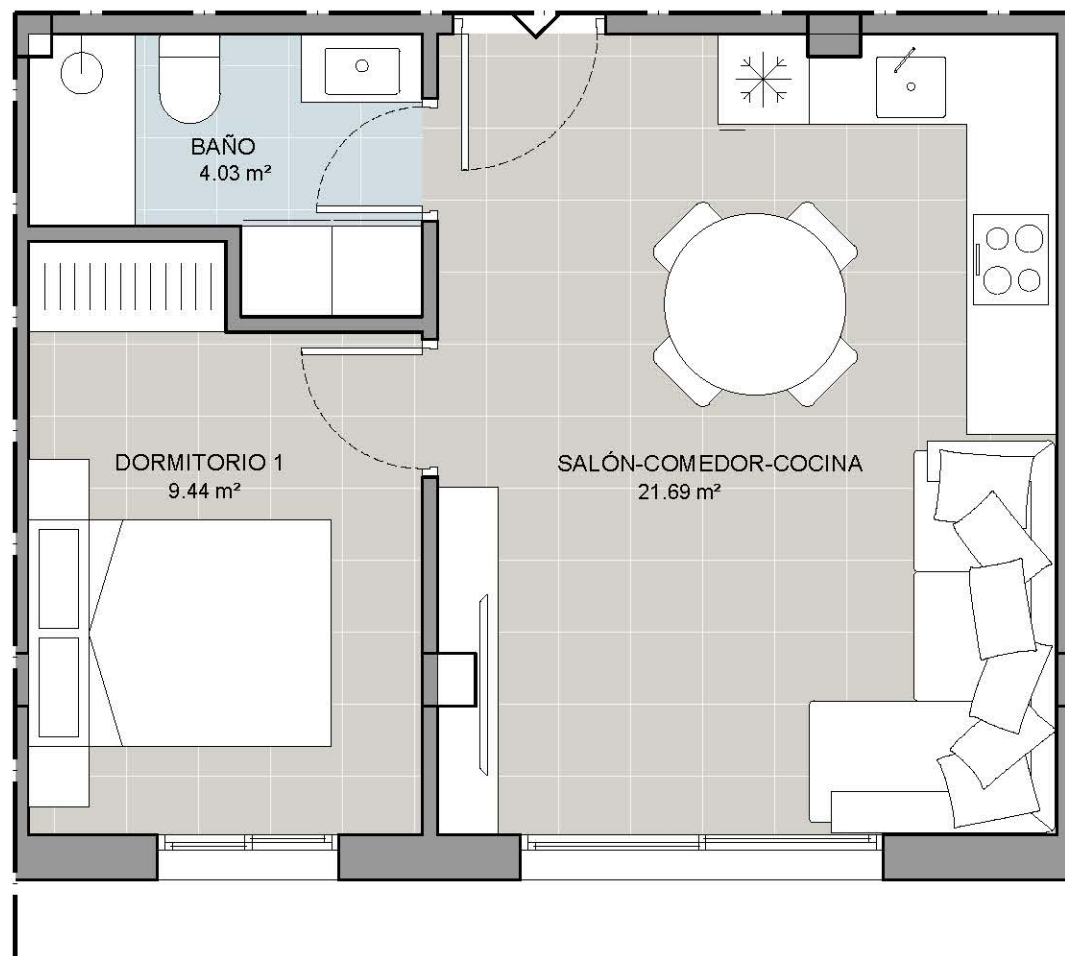

2C

SUPERFICIES PLANTA TIPO (VIVIENDA TIPO C)

NOMBRE	ÚTIL
SALÓN-COMEDOR-COCINA	21.69 m ²
DORMITORIO 1	9.44 m ²
BAÑO	4.03 m ²

SUPERFICIE ÚTIL VIVIENDA	35.16 m ²
SUPERFICIE CONSTRUIDA	39.87 m ²

PLANTA 2 - VIVIENDA C

0 1 2m