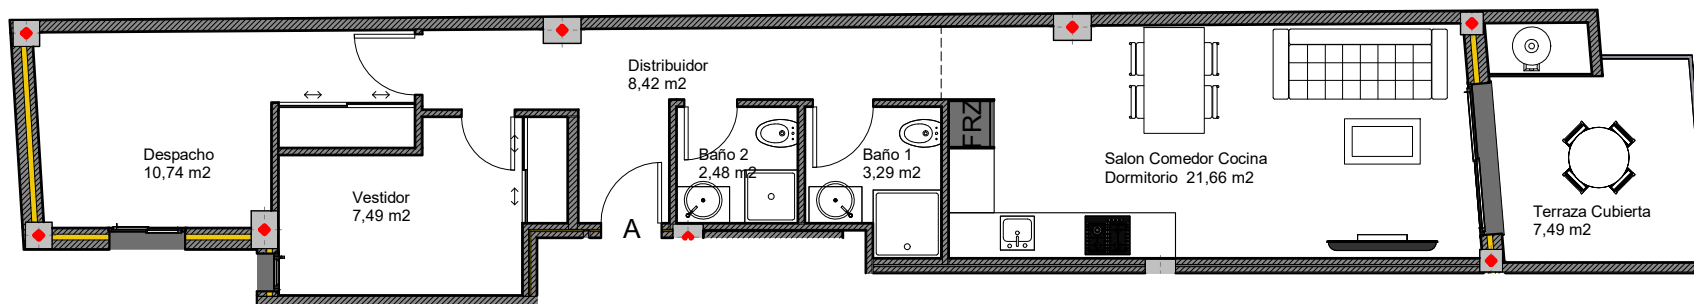

ATICO-A

ATICO-A SUPERFICIES UTILES	
Estar Comedor Cocina Dorm	21,66m ²
Despacho	10,74m ²
Vestidor	7,49m ²
B1	3,29m ²
B2	2,48m ²
Distribuidor	8,42m ²
Terraza descubierta	7,49m ²
TOTAL SUP. UTIL	61,57m ²
TOTAL SUP. CONST+P.P+ZC	74,88m ²