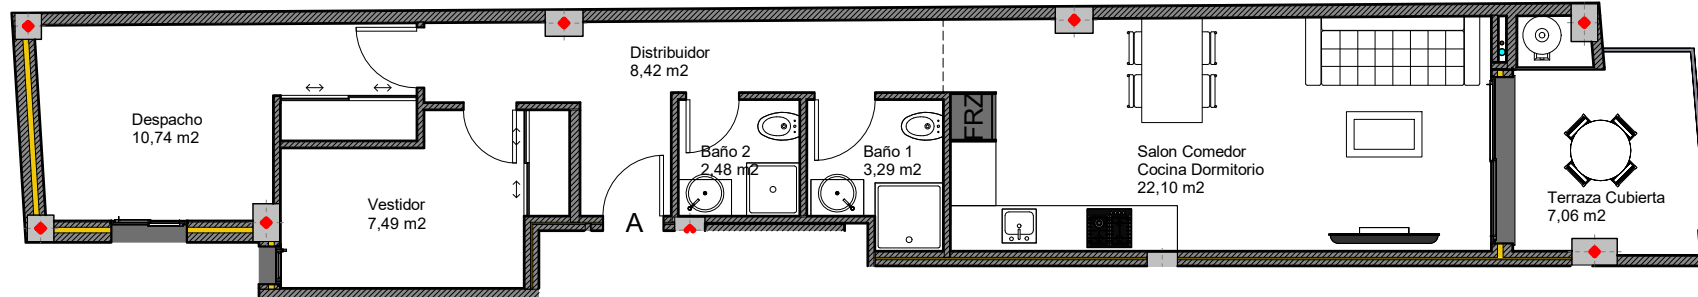

TIPO(1ª,2ª,3ª Y 4ª)-A

TIPO-A	
SUPERFICIES UTILES	
Estar Comedor Cocina Dorm	22,10m ²
Despacho	10,74m ²
Vestidor	8,42m ²
B1	3,29m ²
B2	2,48m ²
Distribuidor	7,49m ²
Terraza cubierta	7,06m ²
TOTAL SUP. UTIL	61,58m ²
TOTAL SUP. CONST+P.P.+ZC	80,52m ²

TIPO-A