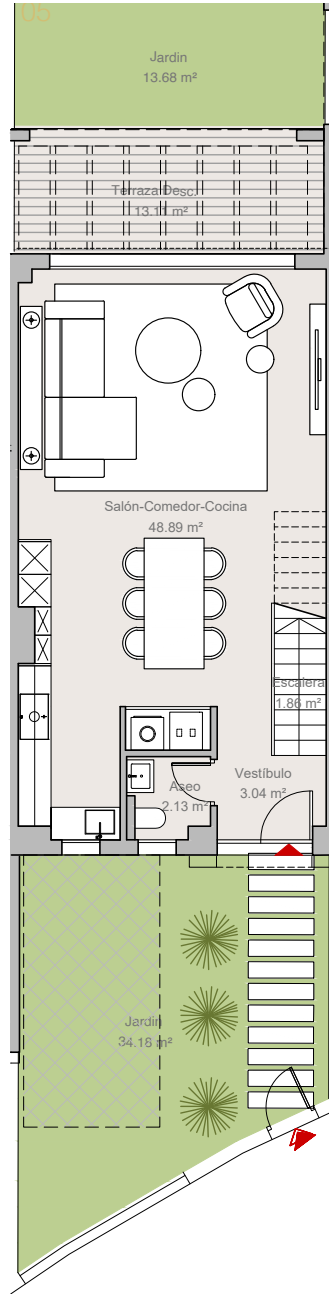

VIVIENDA 05

ADOSADA 05

SUPERFICIES

| | |
|--|-----------------------------|
| Total construida cerrada | 127,41 m ² |
| Construida terraza descubierta | 13,57 m ² |
| Total construida terrazas | 13,57 m² |
| Construida solarium descubierto | 38,92 m ² |
| Total construida solarium descubierto | 38,92 m² |
| Total construida | 179,90 m² |
| Total superficie útil | 105,58 m ² |
| Jardín | 52,10 m ² |
| Total superficie útil Decreto 218/2005 | 116,14 m ² |
| Total superficie construida Decreto 218/2005 | 146,73 m ² |

*Datos mínimos extraídos de la tipología representada

3

2

1