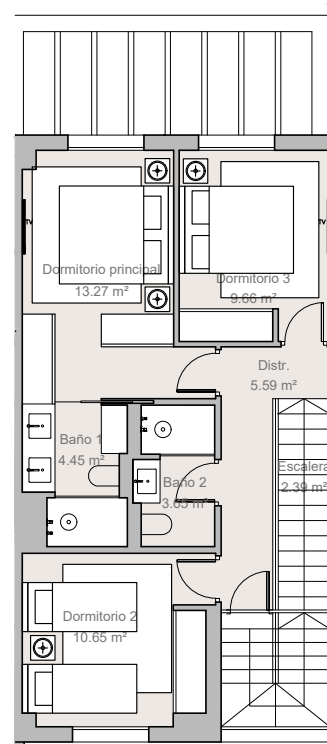

VIVIENDA 05

ADOSADA 05

SUPERFICIES

| | |
|--|-----------------------------|
| Total construida cerrada | 127,41 m ² |
| Construida terraza descubierta | 13,57 m ² |
| Total construida terrazas | 13,57 m² |
| Construida solarium descubierto | 38,92 m ² |
| Total construida solarium descubierto | 38,92 m² |
| Total construida | 179,90 m² |
| Total superficie útil | 105,58 m ² |
| Jardín | 52,10 m ² |
| Total superficie útil Decreto 218/2005 | 116,14 m ² |
| Total superficie construida Decreto 218/2005 | 146,73 m ² |

*Datos mínimos extraídos de la tipología representada

3

2

1