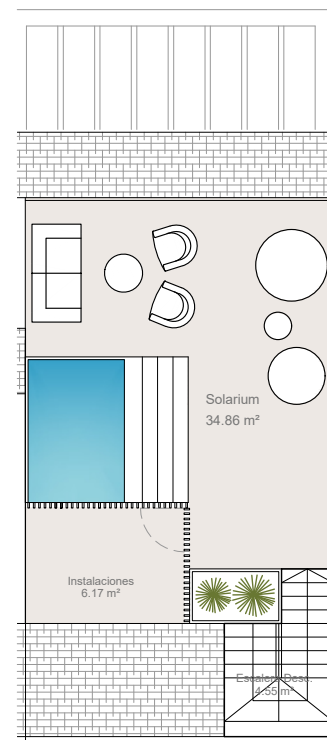

VIVIENDA 05

ADOSADA 05

SUPERFICIES

| | |
|--|-----------------------------|
| Total construida cerrada | 127,41 m ² |
| Construida terraza descubierta | 13,57 m ² |
| Total construida terrazas | 13,57 m² |
| Construida solarium descubierto | 38,92 m ² |
| Total construida solarium descubierto | 38,92 m² |
| Total construida | 179,90 m² |
| Total superficie útil | 105,58 m ² |
| Jardín | 52,10 m ² |
| Total superficie útil Decreto 218/2005 | 116,14 m ² |
| Total superficie construida Decreto 218/2005 | 146,73 m ² |

*Datos mínimos extraídos de la tipología representada

3

2

1