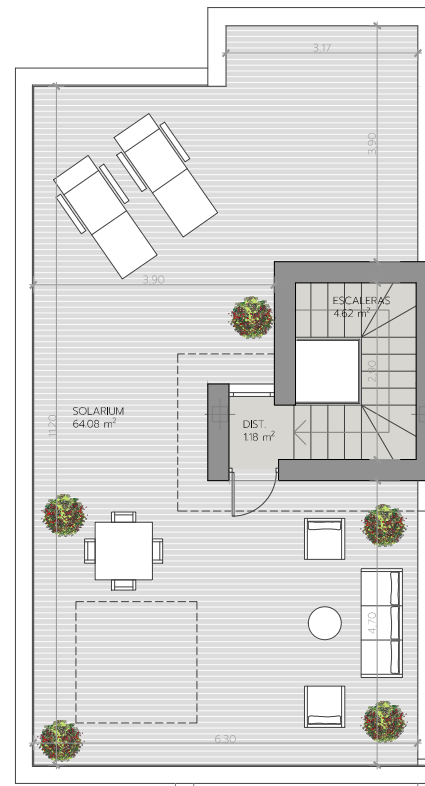

PLANTA BAJA

PLANTA PRIMERA

SOLARIUM

V3D.24U

CHALET ADOSADO Nº 24

Superficie Útil Interior	129.94 m ²
Superficie Útil Exterior Cubierta	27.45 m ²
Superficie Útil Total	157.39 m²
Superficie Útil Exterior Descubierta	86.33 m ²
Superficie Construida con Comunes	205.66 m²

La Superficie construida incluye el 100% de los espacios exteriores cubiertos.

Superficies según Decreto 218/2005

Superficie Útil	142.93 m ²
Superficie Construida	189.75 m²

Escala en metros