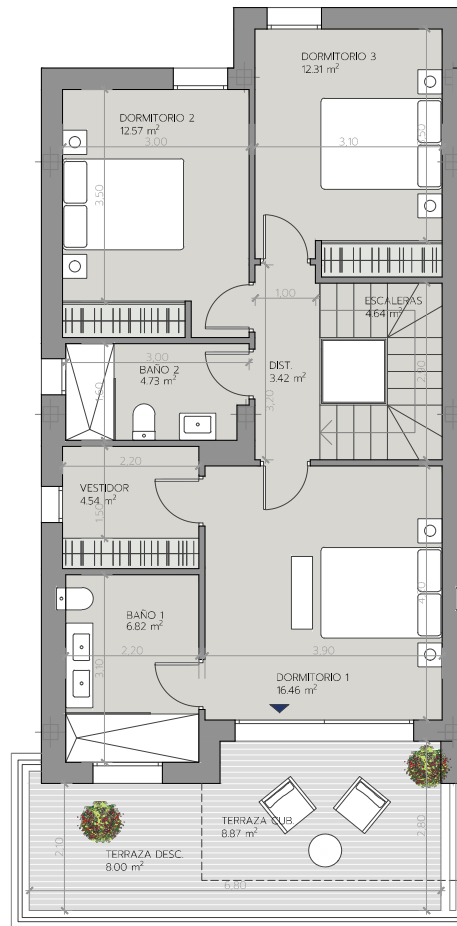

PLANTA BAJA

PLANTA PRIMERA

SOLARIUM

V3D.24U

CHALET ADOSADO Nº 24

Superficie Útil Interior	129.94 m ²
Superficie Útil Exterior Cubierta	27.45 m ²
Superficie Útil Total	157.39 m²
Superficie Útil Exterior Descubierta	86.33 m ²
Superficie Construida con Comunes	205.66 m²

La Superficie construida incluye el 100% de los espacios exteriores cubiertos.

Superficies según Decreto 218/2005

Superficie Útil	142.93 m ²
Superficie Construida	189.75 m²

Escala en metros