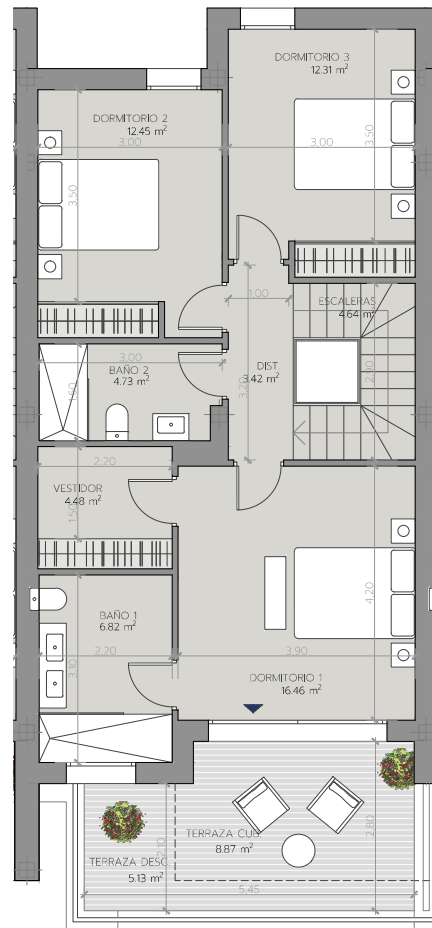

PLANTA BAJA

PLANTA PRIMERA

SOLARIUM

V3D.04U

CHALET ADOSADO Nº 4

Superficie Útil Interior	129.47 m ²
Superficie Útil Exterior Cubierta	25.15 m ²
Superficie Útil Total	154.62 m²
Superficie Útil Exterior Descubierta	82.43 m ²
Superficie Construida con Comunes	197.91 m²
<small>La Superficie construida incluye el 100% de los espacios exteriores cubiertos.</small>	
<small>Superficies según Decreto 218/2005</small>	
Superficie Útil	142.42 m ²
Superficie Construida	184.90 m²