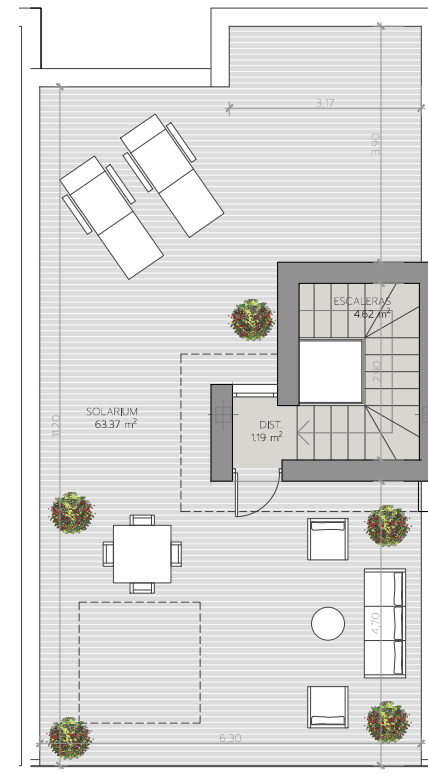

PLANTA BAJA

PLANTA PRIMERA

SOLARIUM

V3D.04U

CHALET ADOSADO Nº 4

Superficie Útil Interior	129.47 m ²
Superficie Útil Exterior Cubierta	25.15 m ²
Superficie Útil Total	154.62 m²
Superficie Útil Exterior Descubierta	82.43 m ²
Superficie Construida con Comunes	197.91 m²
<small>La Superficie construida incluye el 100% de los espacios exteriores cubiertos.</small>	
<small>Superficies según Decreto 218/2005</small>	
Superficie Útil	142.42 m ²
Superficie Construida	184.90 m²