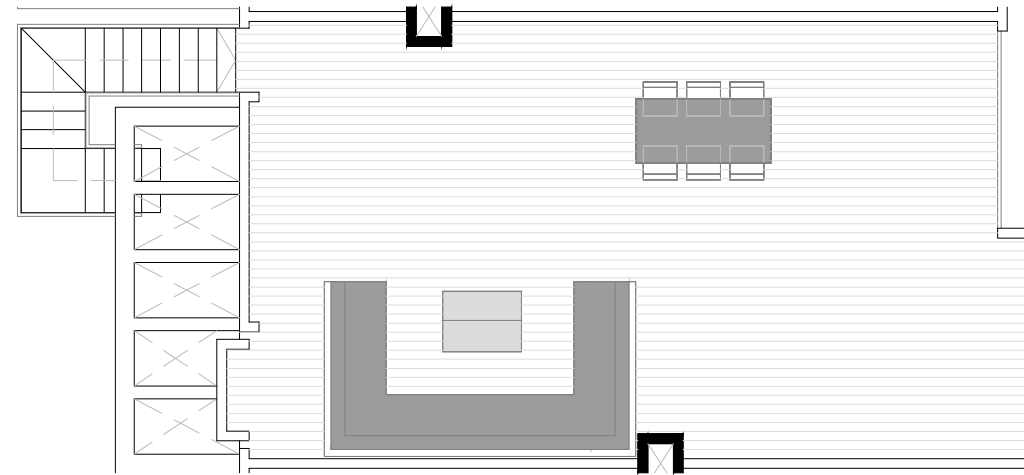

15

Planta Solárium

**Bloque 3 Vivienda 15**

Planta Baja

SUPERFICIE APROXIMADAS		m2
VIVIENDA TIPO.....	57.86	
TERRAZA CUBIERTA .....	4.18	
<b>SUPERFICIE CONSTRUIDA.....</b>		<b>62.04</b>
+TERRAZA DESCUBIERTA.....		5.03
+SOLÁRIUM .....		62.12
PARCELA .....		111.00