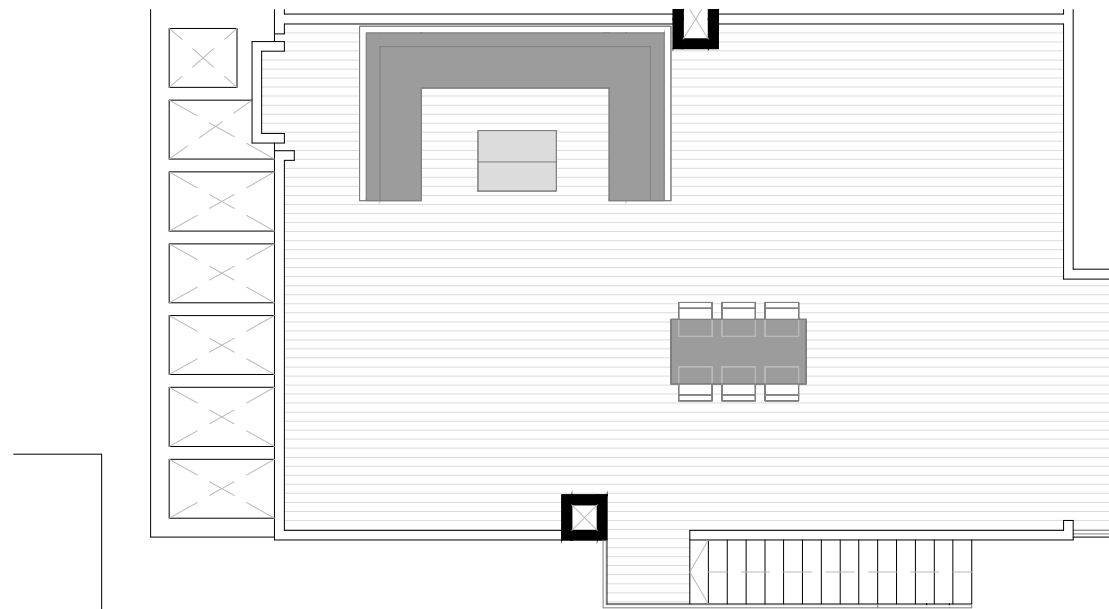

14

Planta Solárium

Planta Baja

Bloque 3 Vivienda 14

SUPERFICIE APROXIMADAS	m2
VIVIENDA TIPO.....	71.29
TERRAZA CUBIERTA	0.60
SUPERFICIE CONSTRUIDA.....	71.89
+TERRAZA DESCUBIERTA.....	17.97
+SOLÁRIUM	76.05
PARCELA	195.44