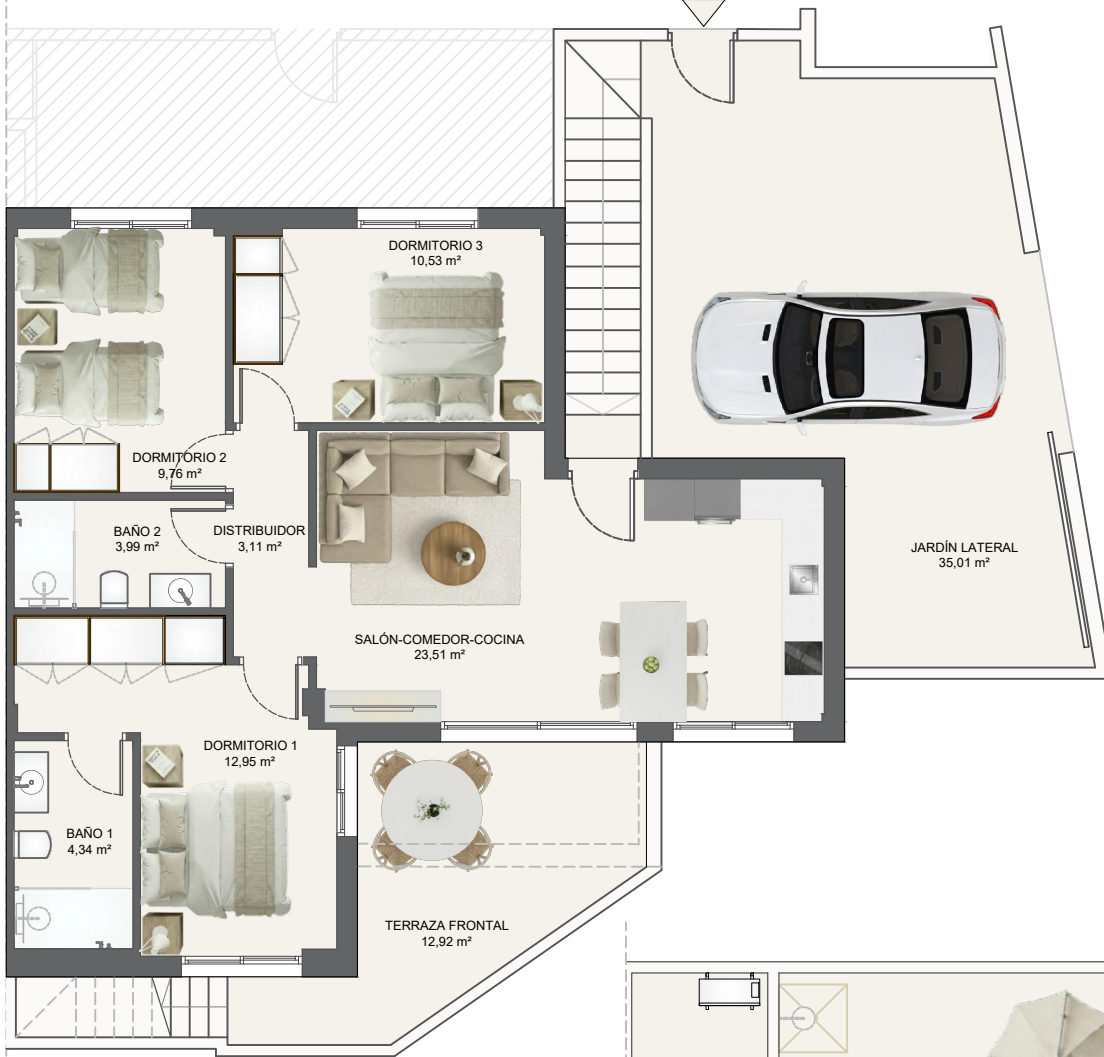

ACCESO DESDE PLANTA BAJA
ACCESS FROM GROUND FLOOR

VIVIENDA 7A

SUPERFICIES CONSTRUIDAS
BLUIT SURFACES

TERRAZAS 116,64 m²
TERRACE

VIVIENDA 80,53 m²
HOUSE

PLANTA ALTA Y SOLARIUM
TOP FLOOR AND SOLARIUM