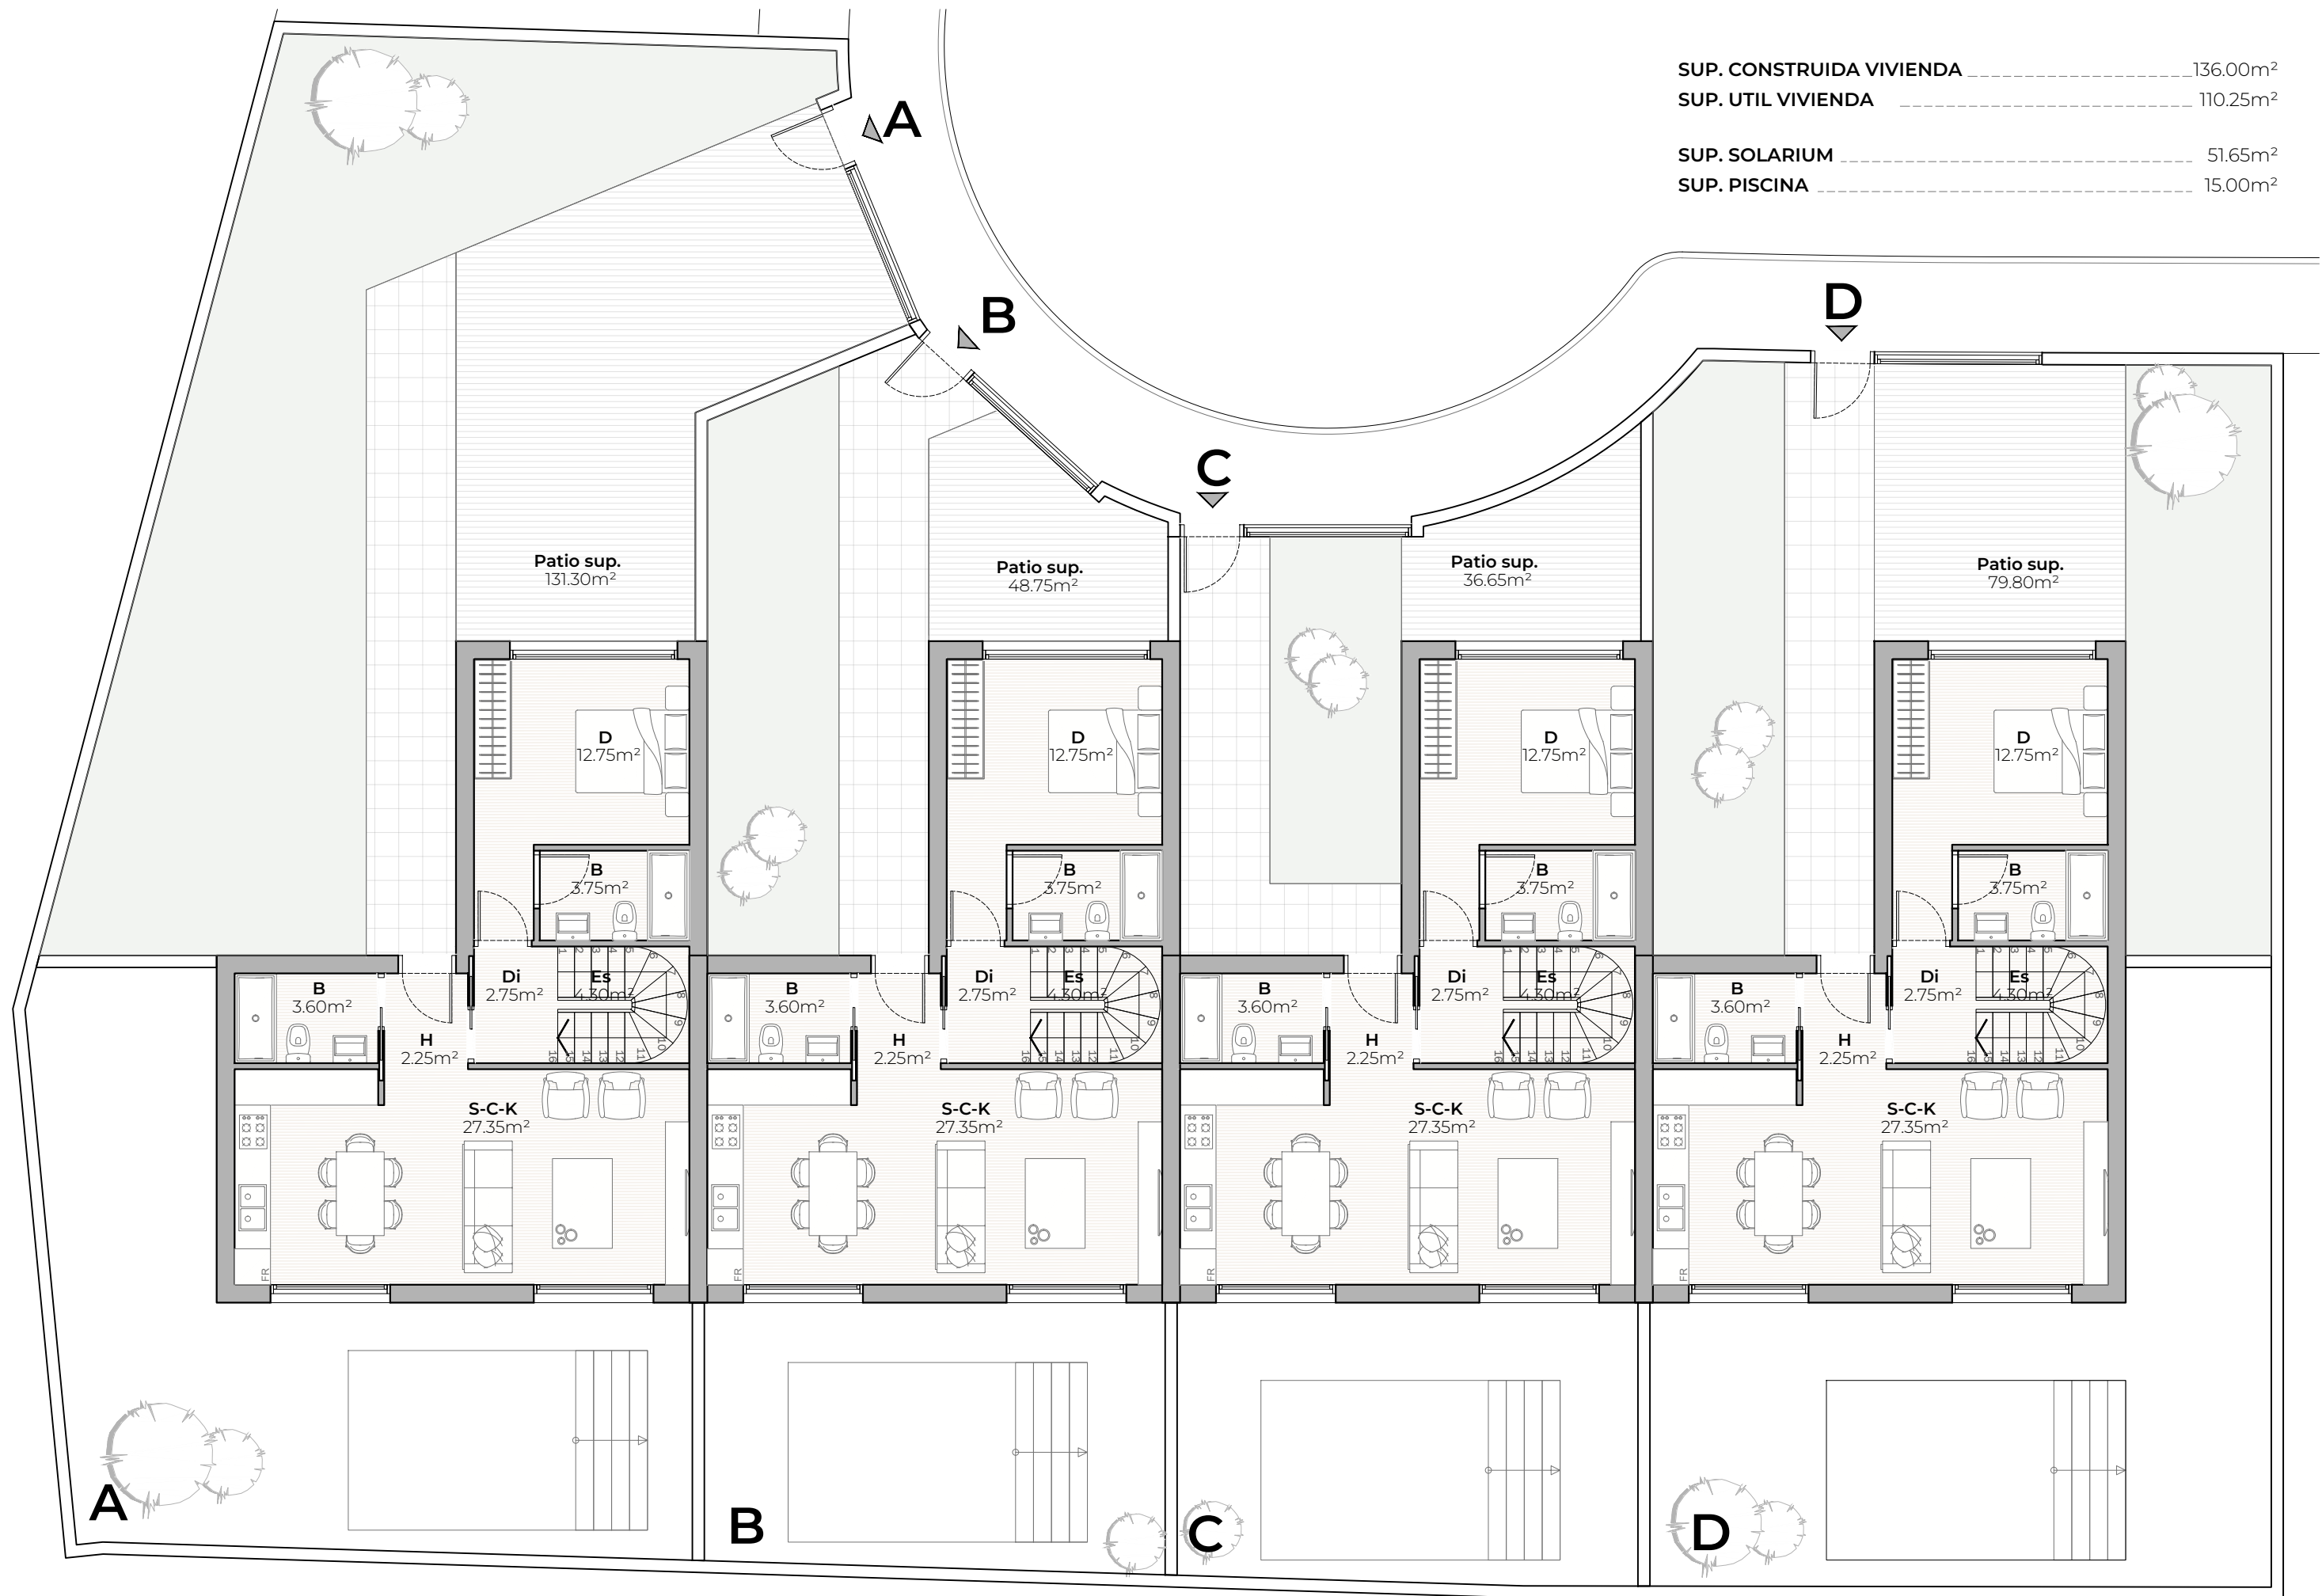

SUP. CONSTRUIDA VIVIENDA	136.00m ²
SUP. UTIL VIVIENDA	110.25m ²
SUP. SOLARIUM	51.65m ²
SUP. PISCINA	15.00m ²

SUP. CONSTRUIDA VIVIENDA	136.00m ²
SUP. UTIL VIVIENDA	110.25m ²
SUP. SOLARIUM	51.65m ²
SUP. PISCINA	15.00m ²

SUP. CONSTRUIDA VIVIENDA 136.00m²
 SUP. UTIL VIVIENDA 110.25m²
 SUP. SOLARIUM 51.65m²
 SUP. PISCINA 15.00m²