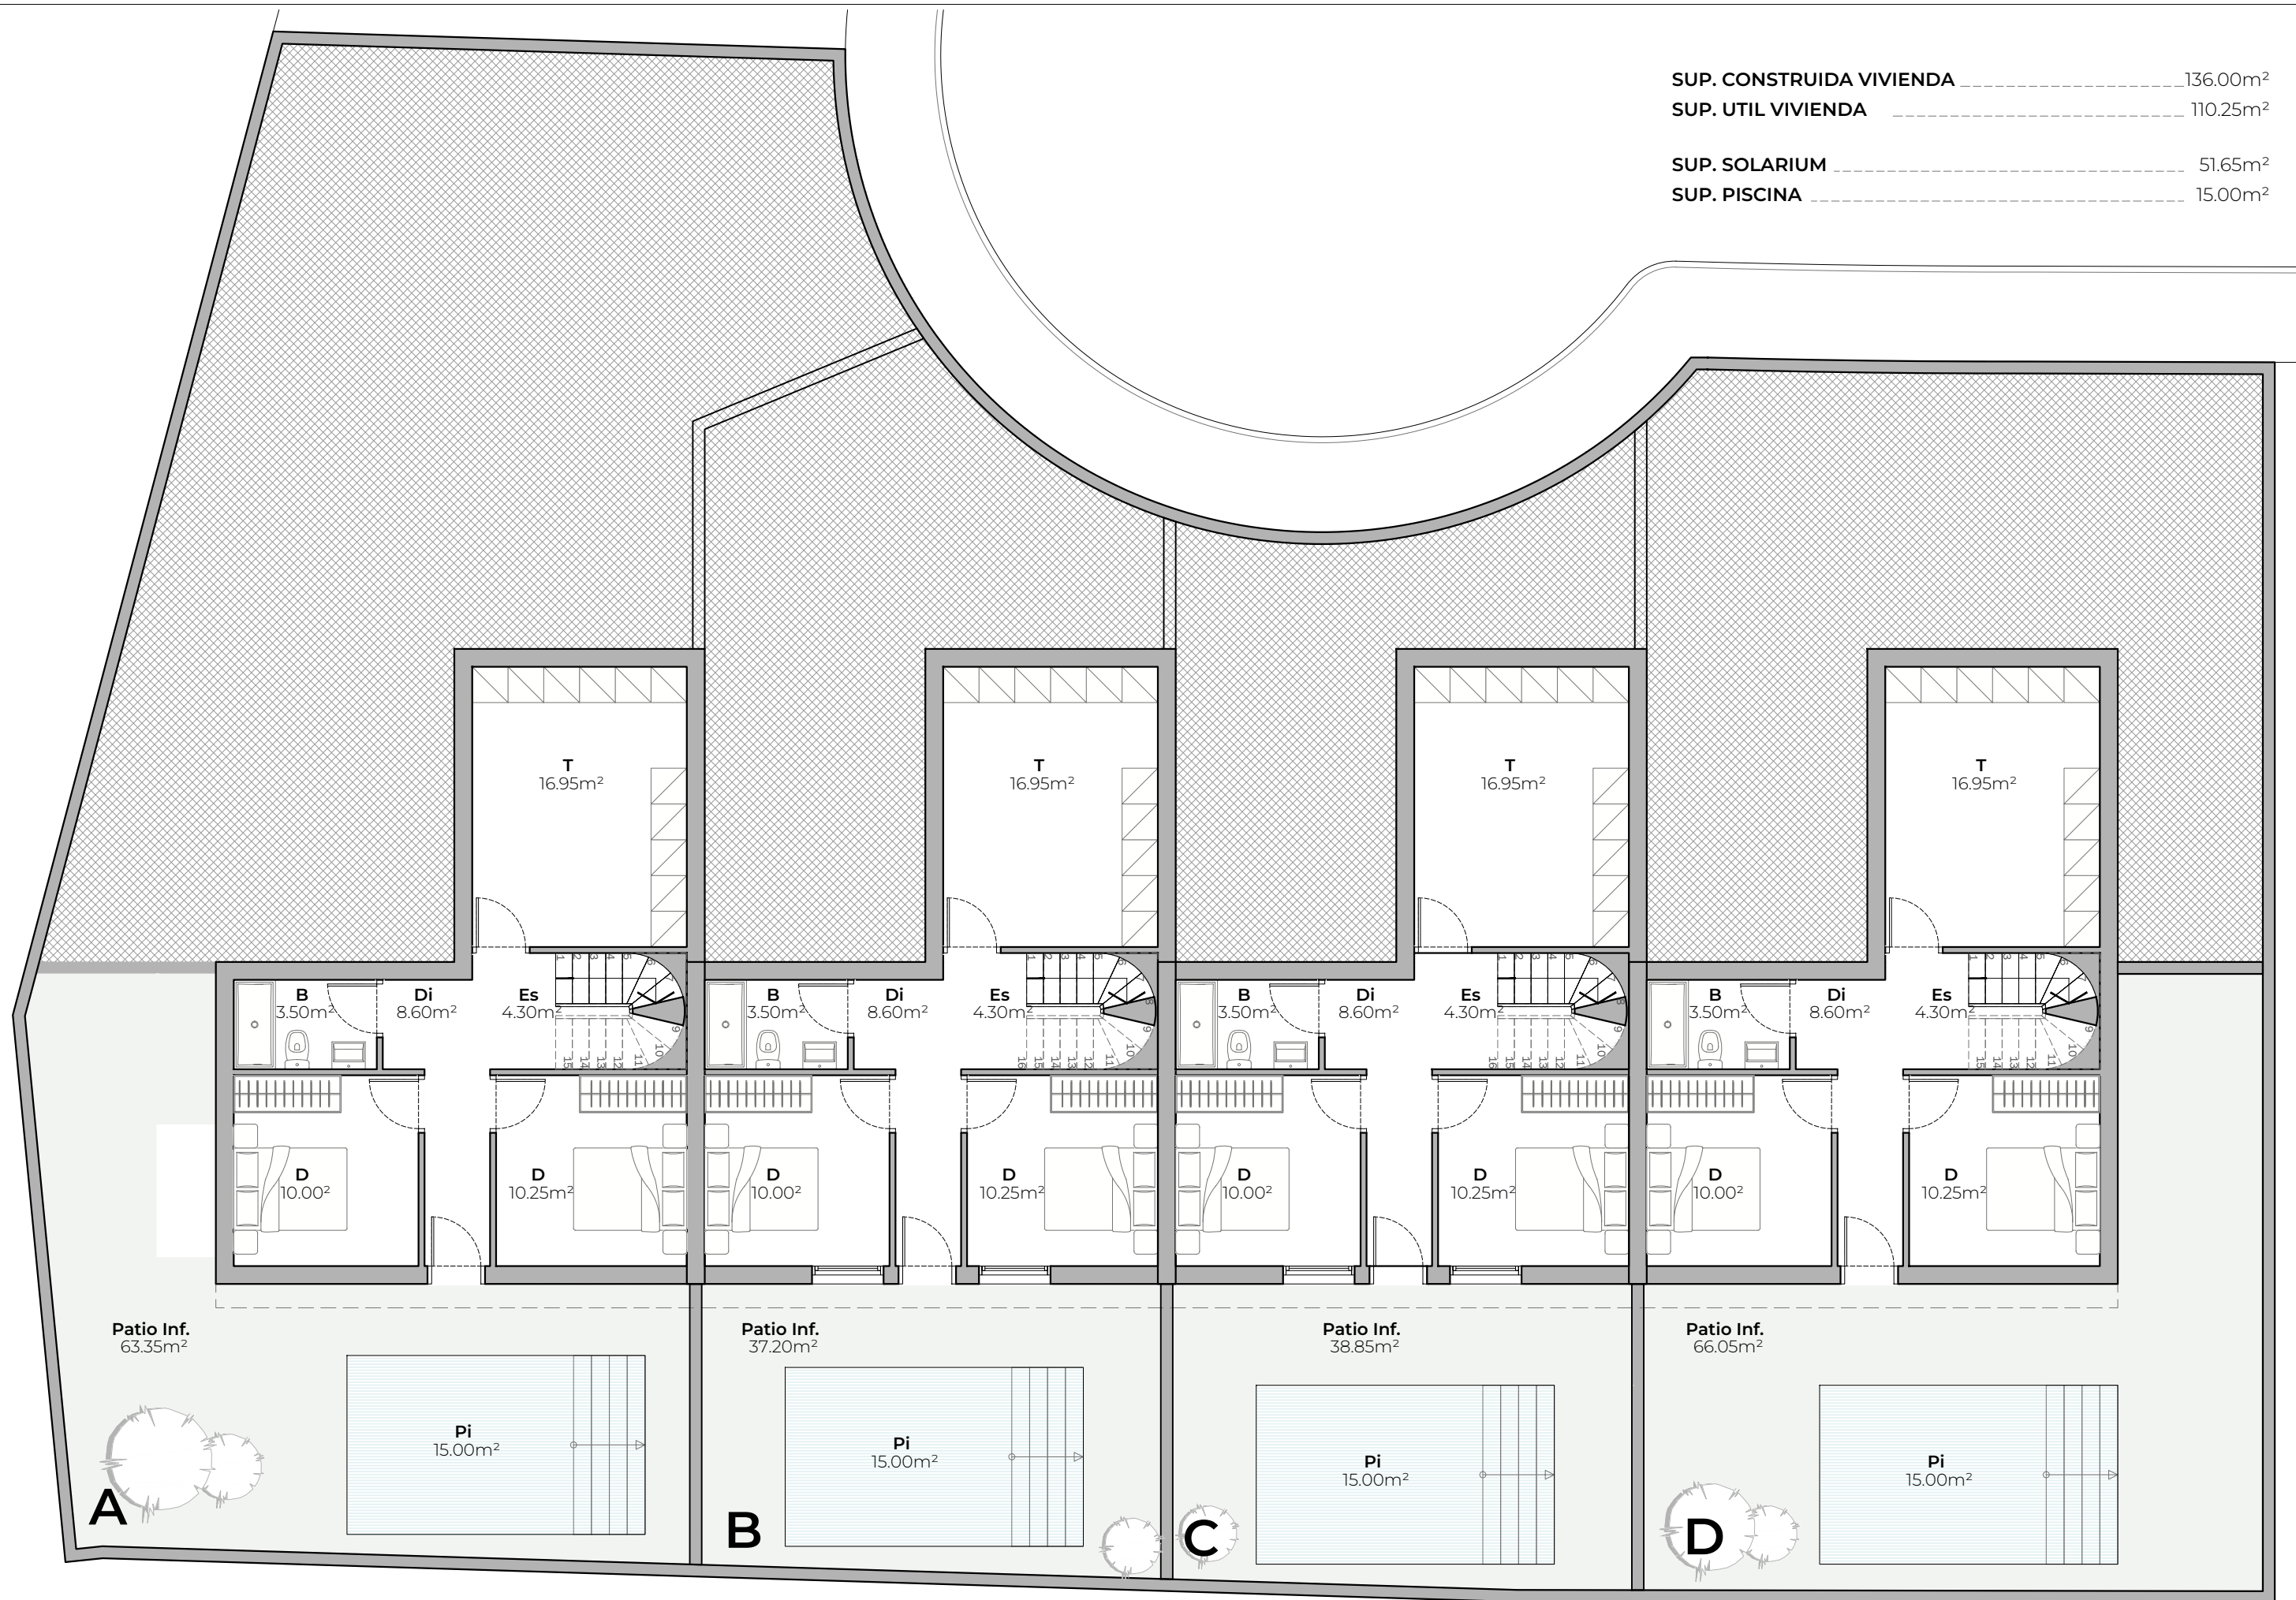

SUP. CONSTRUIDA VIVIENDA	136.00m ²
SUP. UTIL VIVIENDA	110.25m ²
SUP. SOLARIUM	51.65m ²
SUP. PISCINA	15.00m ²

SUP. CONSTRUIDA VIVIENDA	136.00m ²
SUP. UTIL VIVIENDA	110.25m ²
SUP. SOLARIUM	51.65m ²
SUP. PISCINA	15.00m ²

SUP. CONSTRUIDA VIVIENDA 136.00m²
 SUP. UTIL VIVIENDA 110.25m²
 SUP. SOLARIUM 51.65m²
 SUP. PISCINA 15.00m²