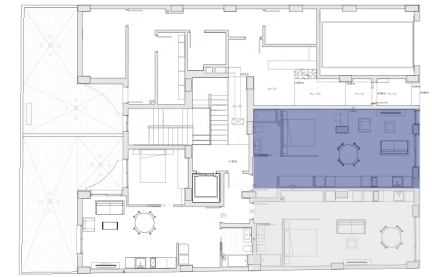

PLANTA BAJO TIPO F

PLANTA BAJO TIPO F. PRECIO 179.000 €

DORMITORIO- ESTAR- COMEDOR- COCINA	33.29 m2
BAÑO	3.95 m2
VESTÍBULO	3.39 m2
TOTAL SUP. ÚTIL	40.63 m2
TOTAL SUP. CONST.	52.37 m2