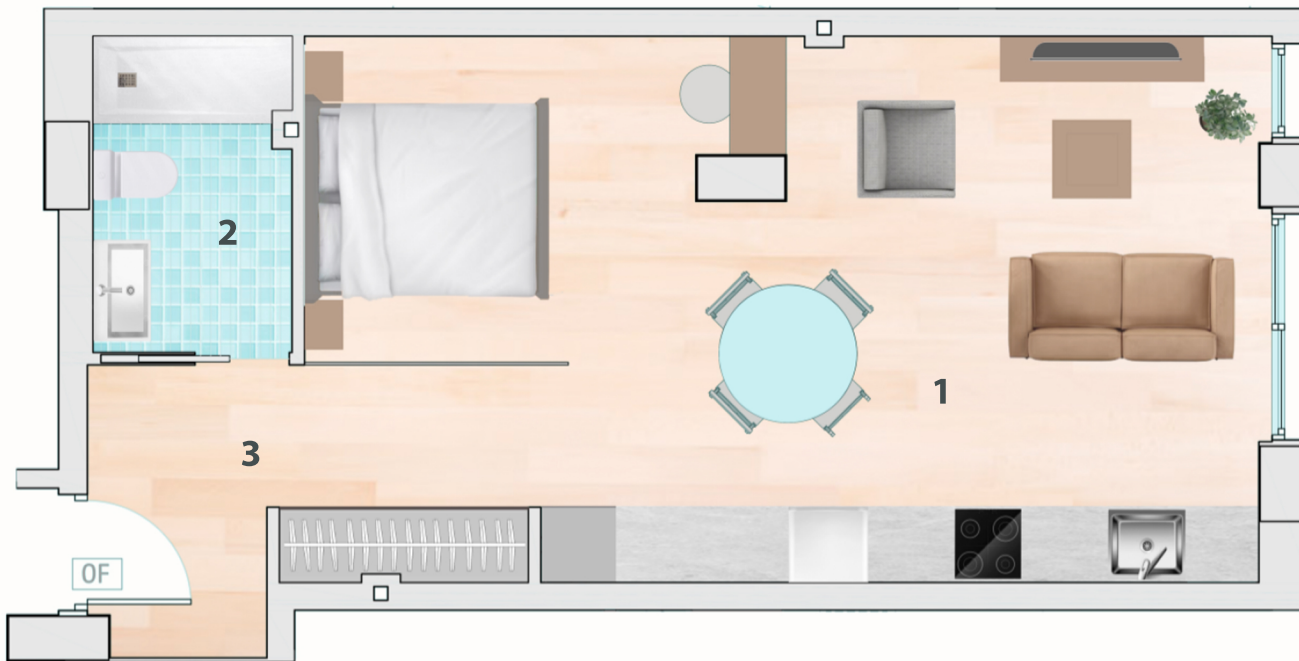

PLANTA BAJO TIPO F

PLANTA BAJO TIPO F. PRECIO 179.000 €

DORMITORIO- ESTAR- COMEDOR- COCINA	33.29 m2
BAÑO	3.95 m2
VESTÍBULO	3.39 m2
TOTAL SUP. ÚTIL	40.63 m2
TOTAL SUP. CONST.	52.37 m2