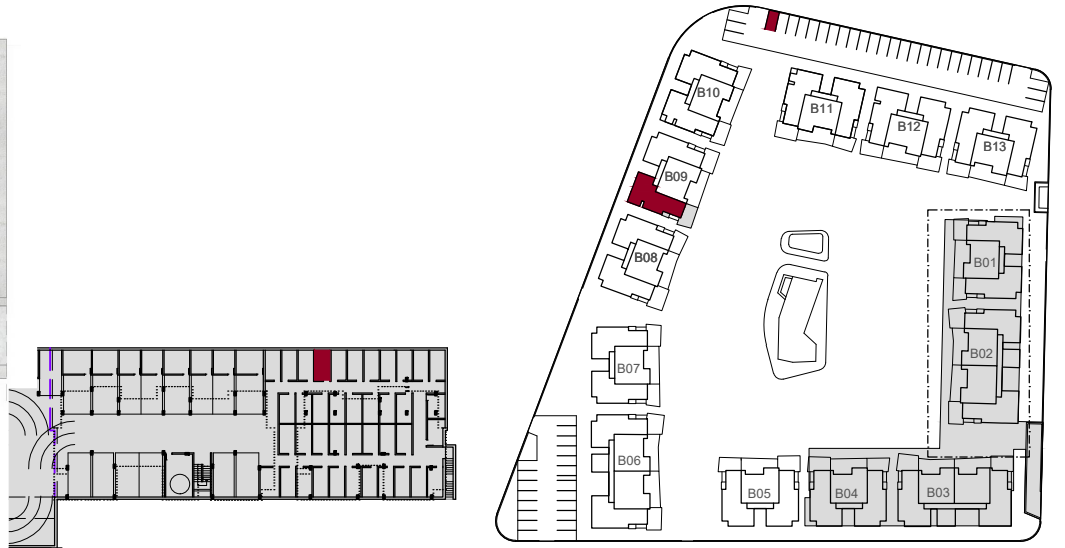

BLOQUE 9

* Without Contract Value/ Sin Valor Contractual

0 0.5 1 2 3
ESCALA GRÁFICA

SUPERFICIE VIVIENDA	78.87 m ²
SUPERFICIE TERRAZA	19.68 m ²
SUPERFICIE SOLARIUM	66.38 m ²

VIVIENDA 904
PLANTA 1- ÁTICO