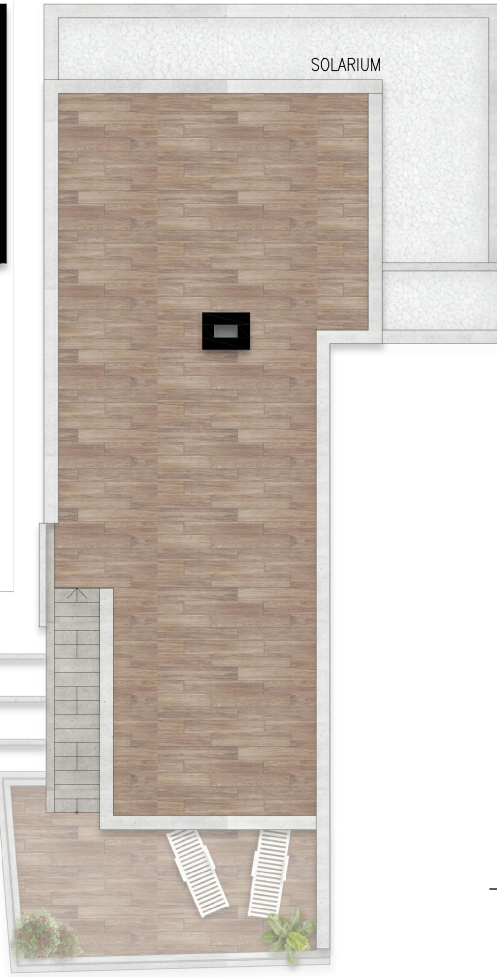

BLOQUE 9

* Without Contract Value/ Sin Valor Contractual

0 0.5 1 2 3
ESCALA GRÁFICA

SUPERFICIE VIVIENDA	78.87 m ²
SUPERFICIE TERRAZA	19.68 m ²
SUPERFICIE SOLARIUM	66.38 m ²

VIVIENDA 904
PLANTA 1- ÁTICO