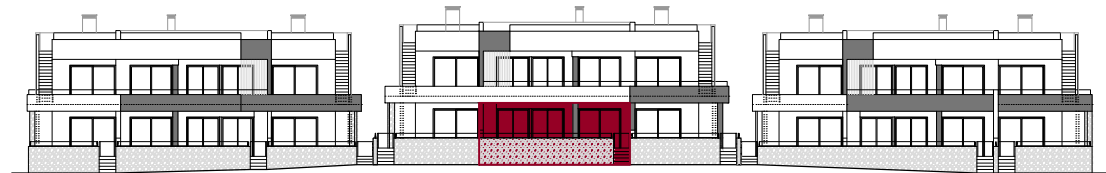

# BLOQUE 9

SUPERFICIE VIVIENDA	72.90 m <sup>2</sup>	VIVIENDA 902
SUPERFICIE TERRAZA	53.20 m <sup>2</sup>	PLANTA BAJA

\* Without Contract Value / Sin Valor Contractual

0 0.5 1 2 3

ESCALA GRÁFICA