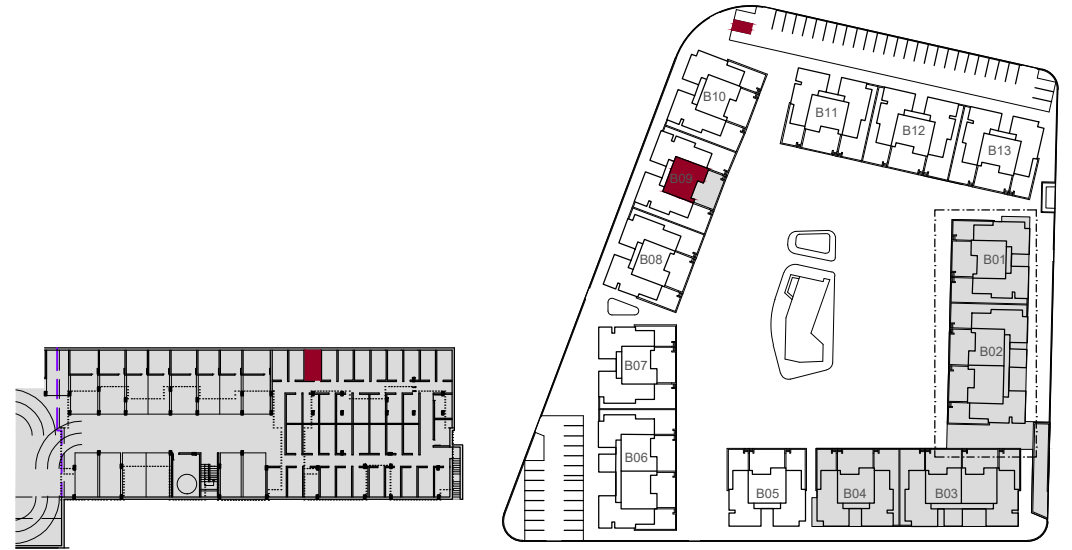

# BLOQUE 9

SUPERFICIE VIVIENDA	72.90 m <sup>2</sup>	VIVIENDA 902
SUPERFICIE TERRAZA	53.20 m <sup>2</sup>	PLANTA BAJA

\* Without Contract Value / Sin Valor Contractual

0 0.5 1 2 3

ESCALA GRÁFICA