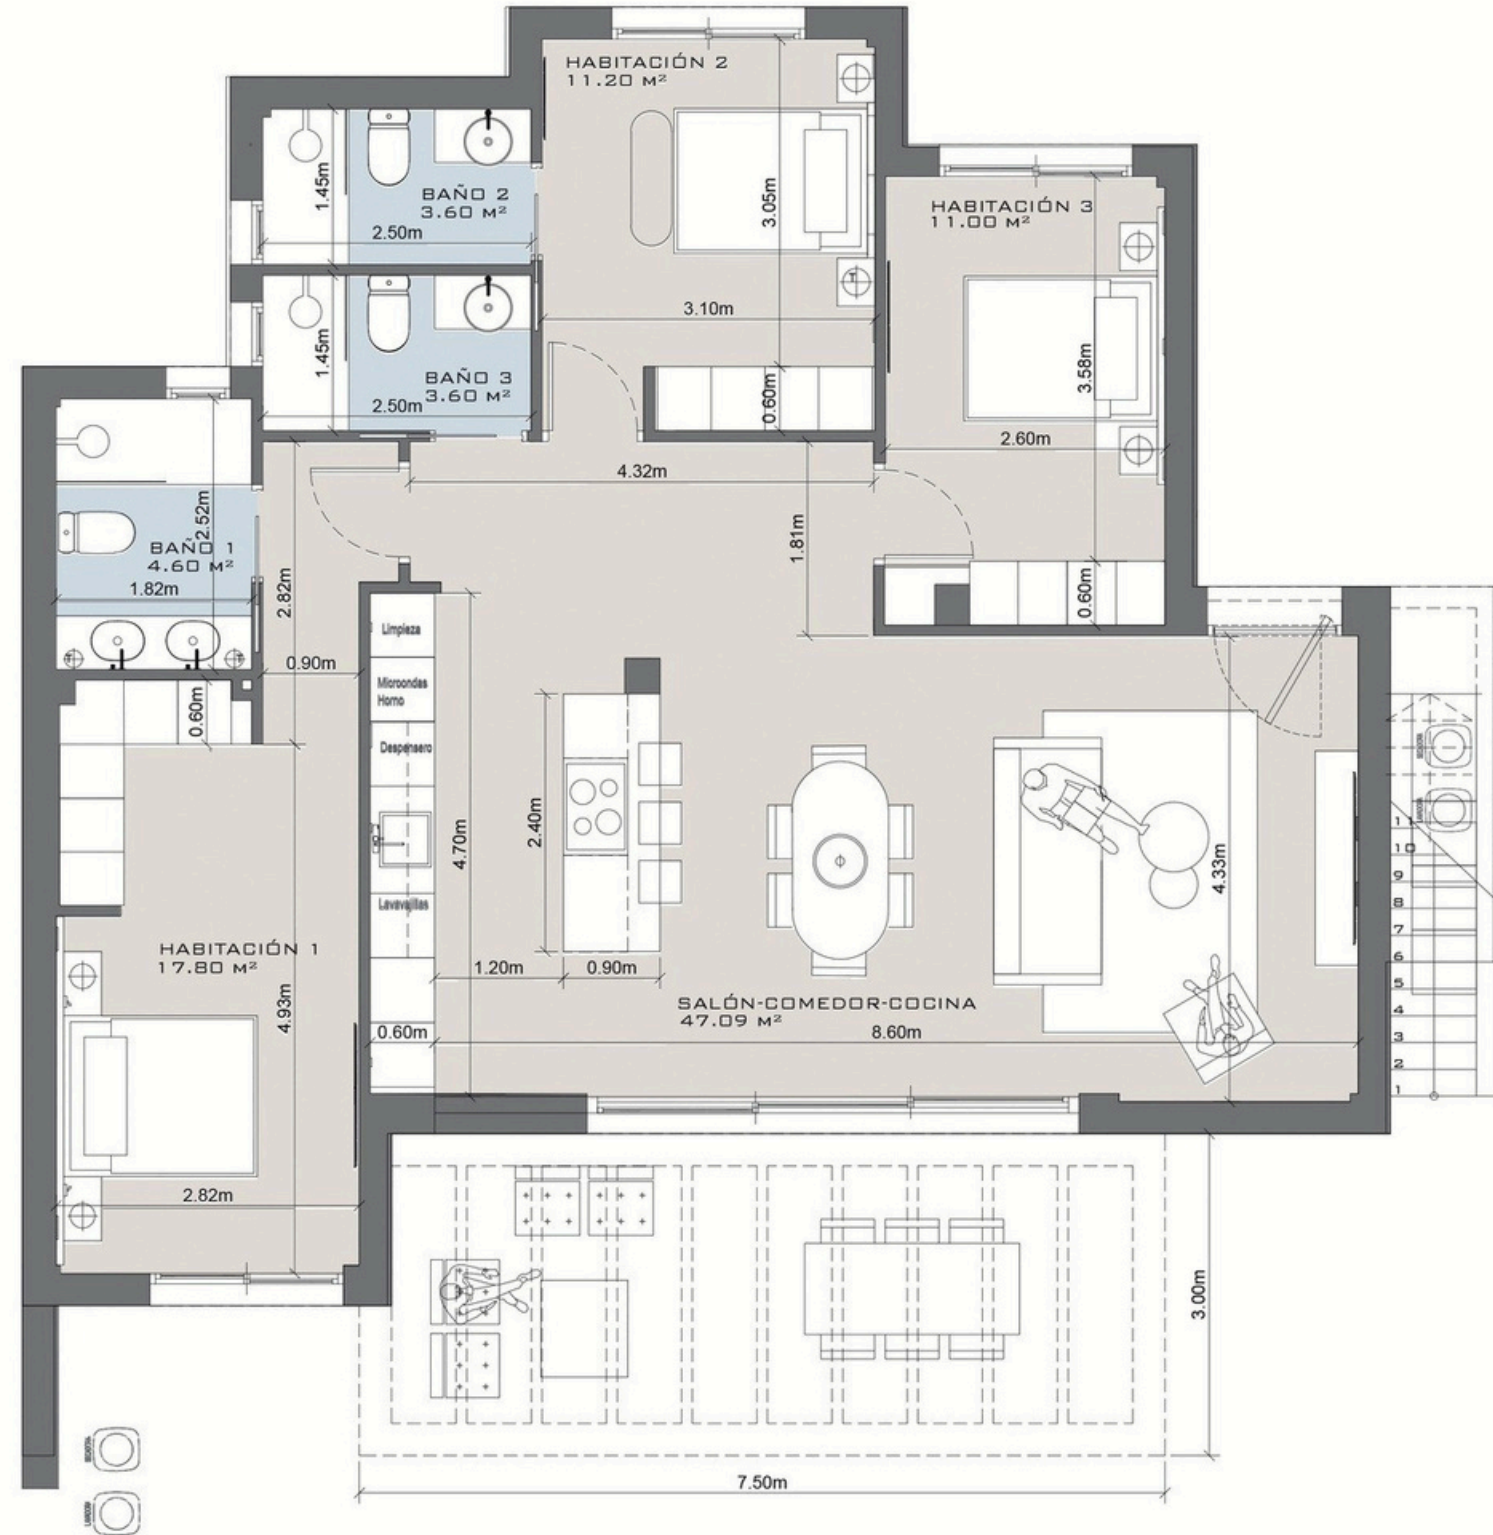

PLANTA VIVIENDA

	Superficie parcela	565 m ²
	Superficie construida	121 m ²
	Superficie solarium	120 m ²
	Piscina	21 m ²
	Parking	23,80 m ²

ESQUEMA DE LOCALIZACIÓN

N

3	3	1	PISCINA PRIVADA	PARCELA PRIVADA
DORMITORIOS	BAÑOS	PLAZA DE APARCAMIENTO		