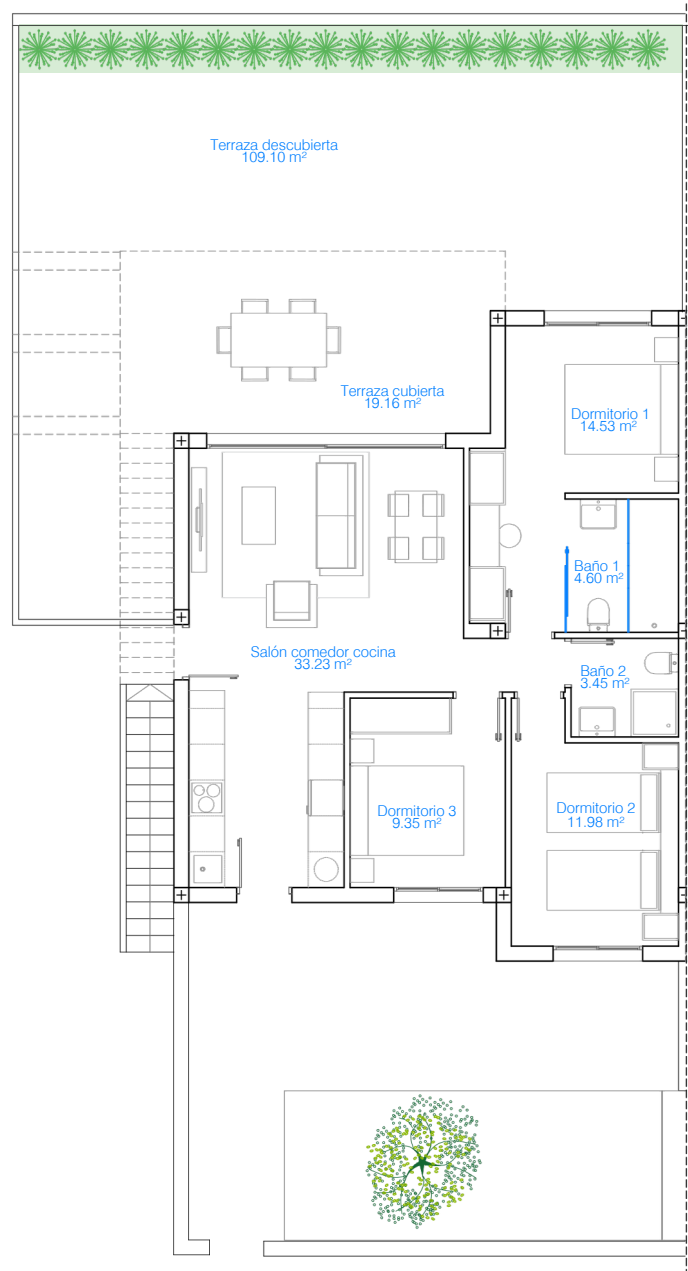

Apartment / Apartamento 5.1
Ground Floor / Planta Baja

Room - Estancia	5.1
Living room - Kitchen (Estar - Cocina)	33,23
Laundry room (Galería)	0,00
Bedroom 1 (Dormitorio 1)	14,53
Bedroom 2 (Dormitorio 2)	11,98
Bedroom 3 (Dormitorio 3)	9,35
Bathroom 1 (Baño 1)	4,60
Bathroom 2 (Baño 2)	3,45
Covered Terrace (Terraza Cubierta)	19,16
Uncovered Terrace (Terraza Descubierta)	109,10
Solarium (Solarium)	0,00
Total Surface (Superficie total)	205,40

Ground Floor/ Planta Baja
(E:1/125)

El presente plano tiene carácter informativo y podrá sufrir modificaciones por motivos técnicos o jurídicos.