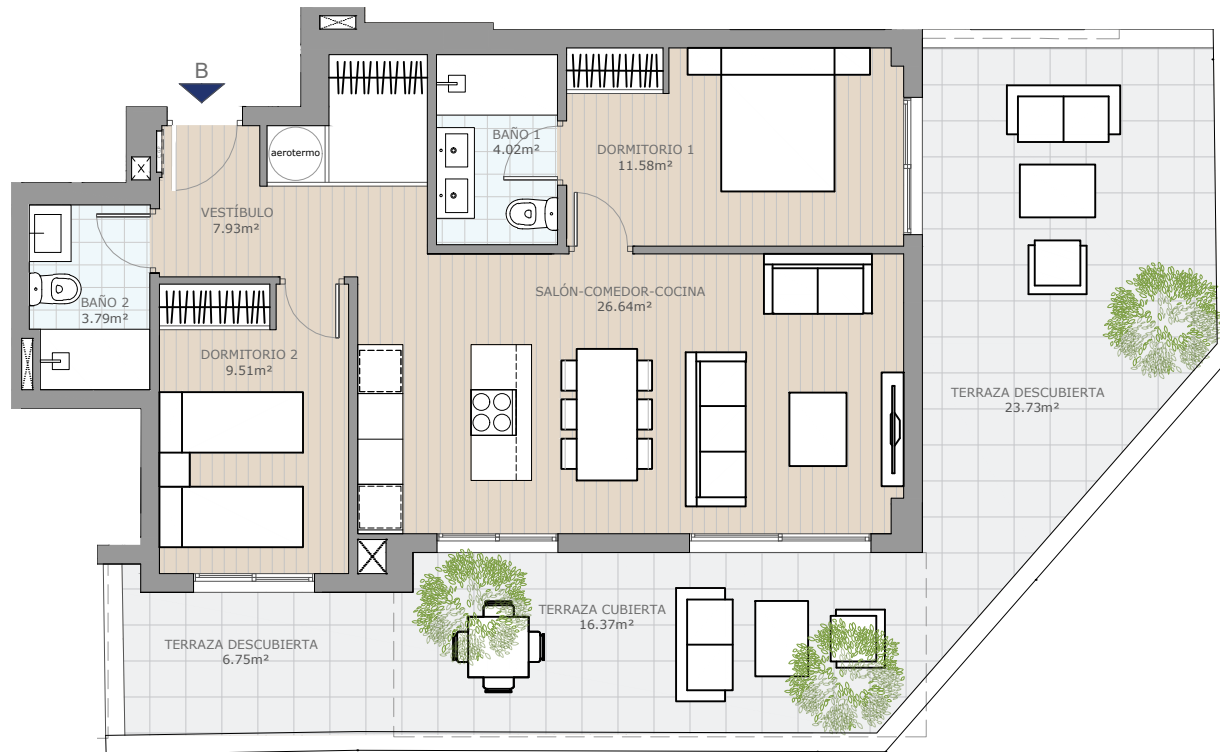

BLOQUE 1 - PORTAL 1 - PLANTA BAJA

BLOQUE 1 - PORTAL 1 - PLANTA BAJA - VIVIENDA B

Superficies

Superficie Útil Interior	64,48 m ²
Superficie Útil Exterior Cubierta	16,37 m ²
Superficie Útil Exterior Descubierta	30,48 m ²
Superficie Útil Total	111,33 m ²
Superficie Construida	93,27 m²

La superficie construida incluye el 100 % de los espacios exteriores cubiertos.

SUPERFICIES SEGUN DECRETO 218/2005

Superficie Útil	70,93 m ²
Superficie Construida	101,66 m²